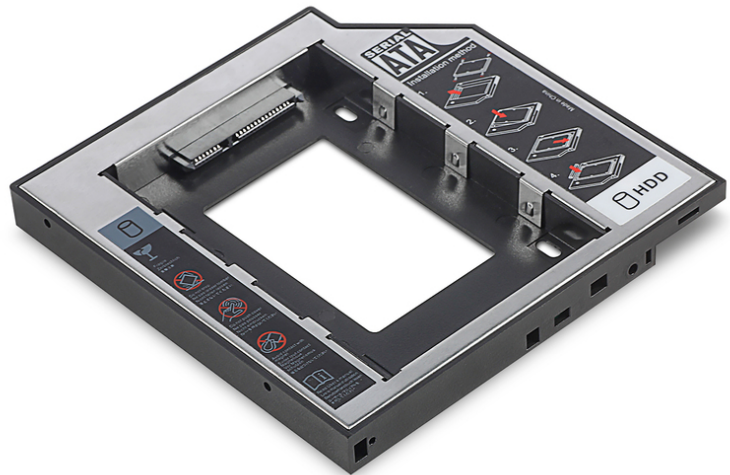

# DIGITUS SSD/HDD Einbaurahmen für den CD/DVD/Blu-ray Laufwerksschacht, SATA auf SATA III, 12,7 mm Bauhöhe

DA-71109  
EAN 4016032390183

## 2te SSD/HDD Caddy SATA zu SATA III Unterstützt 2.5 SSD oder HDD mit SATA I-III,

Der DIGITUS® SSD/HDD Einbaurahmen für den CD/DVD/Blu-ray Laufwerksschacht ist die perfekte Lösung zur Aufrüstung Ihres Notebooks. Mit diesem Rahmen ersetzen Sie das optische Laufwerk (CD/DVD/Blu-ray) durch eine Festplatte. Versehen Sie den Rahmen mit der ursprünglichen Laufwerksblende und der Austausch bleibt äußerlich unauffällig. Der Einbaurahmen entspricht einer Schachthöhe von 12,7 mm und ist für 2,5" SATA SSDs und HDDs konzipiert. Der DIGITUS® SSD/HDD Einbaurahmen für den CD/DVD/Blu-ray Laufwerk-Schacht ist verwendbar in fast allen optischen Laufwerksschächten mit SATA-Schnittstelle. Er dient der Speichererweiterung durch den Einsatz einer Festplatte/SSD und ermöglicht einen schnelleren Zugriff auf Ihre darauf befindlichen Daten.

## Die perfekte Lösung zur einfachen Aufrüstung des Speichers Ihres Notebooks

- Einbaurahmen für 2,5" SATA Festplatten (HDD) und SSDs

- Geeignet für fast alle SATA-Laufwerksschächte mit einer Bauhöhe von 12,7 mm
- Universell gestaltete Blendenhalterung ermöglicht eine individuelle, optische Anpassung
- Rahmen besteht aus Aluminium für eine bessere Wärmeableitung
- Schraubendreher zur einfachen Montage im Lieferumfang enthalten
- Abmessungen: 129 x 128 x 12,7 mm
- Unterstützt Windows 10, 8.1, 8, 7, Vista, XP und Linux
- Kompatibel zu SATA, SATA II und SATA III
- Datenübertragungsgeschwindigkeit von bis zu 6 Gbps
- Kompatibel zu den neuen Modellen von z.B. HP, DELL, ACER, BenQ, Asus, Lenovo, Great Wall
- Hersteller-Diagnose-PIN, DIP-Schalter kann je nach Hersteller Unterstützung umgestellt werden