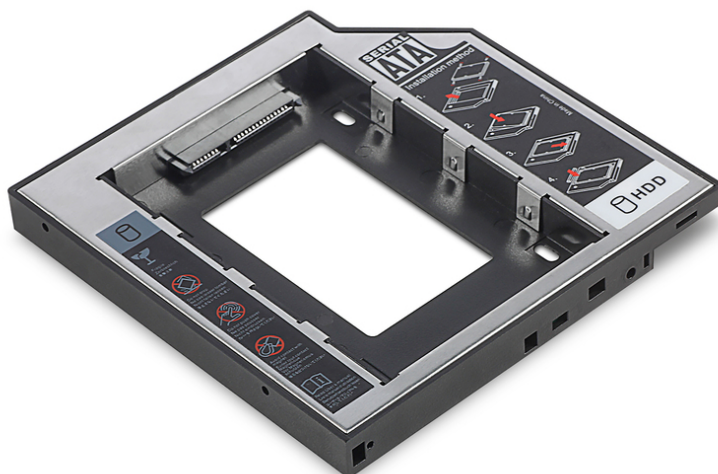

# DIGITUS SSD/HDD Einbaurahmen für den CD/DVD/Blu-ray Laufwerksschacht, SATA auf SATA III, 12,7 mm Bauhöhe

DA-71109  
EAN 4016032390183

## 2te SSD/HDD Caddy SATA zu SATA III Unterstützt 2.5 SSD oder HDD mit SATA I-III,

Der DIGITUS® SSD/HDD Einbaurahmen für den CD/DVD/Blu-ray Laufwerksschacht ist die perfekte Lösung zur Aufrüstung Ihres Notebooks. Mit diesem Rahmen ersetzen Sie das optische Laufwerk (CD/DVD/Blu-ray) durch eine Festplatte. Versehen Sie den Rahmen mit der ursprünglichen Laufwerksblende und der Austausch bleibt äußerlich unauffällig. Der Einbaurahmen entspricht einer Schachthöhe von 12,7 mm und ist für 2,5" SATA SSDs und HDDs konzipiert. Der DIGITUS® SSD/HDD Einbaurahmen für den CD/DVD/Blu-ray Laufwerk-Schacht ist verwendbar in fast allen optischen Laufwerksschächten mit SATA-Schnittstelle. Er dient der Speichererweiterung durch den Einsatz einer Festplatte/SSD und ermöglicht einen schnelleren Zugriff auf Ihre darauf befindlichen Daten.

## Die perfekte Lösung zur einfachen Aufrüstung des Speichers Ihres Notebooks

- Einbaurahmen für 2,5" SATA Festplatten (HDD) und SSDs

- Geeignet für fast alle SATA-Laufwerksschächte mit einer Bauhöhe von 12,7 mm
- Universell gestaltete Blendenhalterung ermöglicht eine individuelle, optische Anpassung
- Rahmen besteht aus Aluminium für eine bessere Wärmeableitung
- Schraubendreher zur einfachen Montage im Lieferumfang enthalten
- Abmessungen: 129 x 128 x 12,7 mm
- Unterstützt Windows 10, 8.1, 8, 7, Vista, XP und Linux
- Kompatibel zu SATA, SATA II und SATA III
- Datenübertragungsgeschwindigkeit von bis zu 6 Gbps
- Kompatibel zu den neuen Modellen von z.B. HP, DELL, ACER, BenQ, Asus, Lenovo, Great Wall
- Hersteller-Diagnose-PIN, DIP-Schalter kann je nach Hersteller Unterstützung umgestellt werden