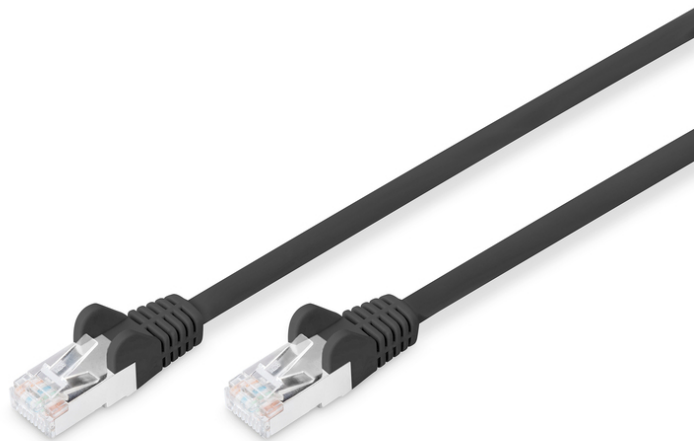

DIGITUS CAT6 S/FTP Patchkabel

DB-160144-100-S
EAN 4016032384076

Patchkabel, CAT6, RJ45 St/St, 10.0m, S-FTP, AWG 27/7, Farbe Schwarz

Die DIGITUS® Kategorie 6 Klasse E Patchkabel werden hergestellt und getestet nach dem ISO/IEC 11801 und DIN EN 50173 CAT 6 Standard. Sie garantieren, dass die Kabelinstallation der ISO & EN Channel Spezifikation entspricht und bieten eine hervorragende Leistung in der DIGITUS® CAT 6 Verkabelung. Die Leistung wurde bis 250 MHz getestet, inklusive Leistungseigenschaften wie beispielsweise dem Nebensprechen oder Übersprechen („NEXT“). Die DIGITUS® Patchkabel wurden speziell entwickelt um allen Ansprüchen in den verschiedenen Anwendungsbereichen in vollem Umfang gerecht zu werden. Jedes Kabel ist mit einer angespritzten Knickschutztülle mit Zugentlastung ausgestattet. Außerdem besitzt die Tülle einen Rasthebelschutz, welcher das Verhaken der Kabel sowie das Abbrechen des Rasthebels vom Stecker verhindert. Dieses Netzwerkabel ist z.B. für das Patchen in Netzwerkschränken geeignet. Ein weiterer Einsatzbereich ist die Verkabelung der DSL-Anlage.

Zukunftsorientierte Standards und High-End Qualität für Ihr Netzwerk

- LSZH – low smoke zero halogen
- Hauben mit Knickschutz und Zugentlastung
- Farbe Kabel: schwarz
- Farbe Anschlüsse: schwarz
- Haube: Plastik
- Sortiment: Twisted Pair Patchkabel
- USB-C Produkte: nein
- Länge: 10 m
- Anschluss 1: Modular RJ45 (8/8) Stecker
- Anschluss 2: Modular RJ45 (8/8) Stecker
- Kategorie: CAT 6
- Schirmung: S-FTP, Paare in Metallfolie und Geflecht geschirmt
- Kabelaufbau: 4 x 2 AWG 27/7, Twisted Pair
- Adern Material: CU

Lieferumfang

- 1x DIGITUS® CAT6 S/FTP Patchkabel, Länge 10 m, Farbe Schwarz

Logistische Daten						
	Anzahl (Stück)	Gewicht (kg)	Tiefe (cm)	Breite (cm)	Höhe (cm)	cm ³
Karton-VPE	20	0,00	0,00	0,00	0,00	0,00
Innen-VPE	0	0,00	0,00	0,00	0,00	0,00
Einzel-VPE	1	0,36	0,00	0,00	0,00	0,00
Netto einzeln ohne VP	0	0,28	0,00	0,00	0,00	0,00