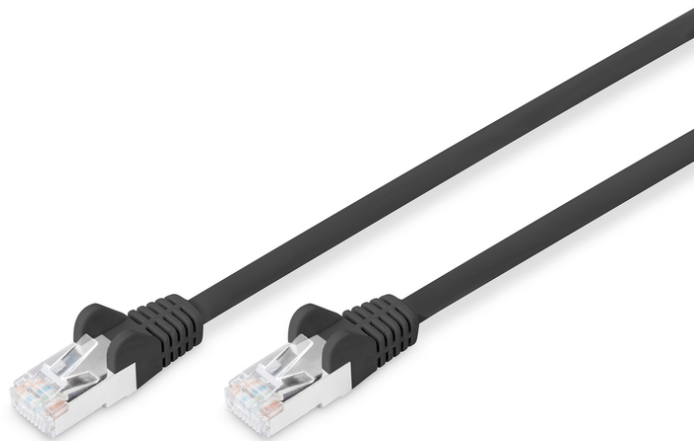

DIGITUS CAT6 S/FTP Patchkabel

DB-160144-050-S
EAN 4016032384069

Patchkabel, CAT6, RJ45 St/St, 5.0m, S-FTP, AWG 27/7, Farbe Schwarz

Die DIGITUS® Kategorie 6 Klasse E Patchkabel werden hergestellt und getestet nach dem ISO/IEC 11801 und DIN EN 50173 CAT 6 Standard. Sie garantieren, dass die Kabelinstallation der ISO & EN Channel Spezifikation entspricht und bieten eine hervorragende Leistung in der DIGITUS® CAT 6 Verkabelung. Die Leistung wurde bis 250 MHz getestet, inklusive Leistungseigenschaften wie beispielsweise dem Nebensprechen oder Übersprechen („NEXT“). Die DIGITUS® Patchkabel wurden speziell entwickelt um allen Ansprüchen in den verschiedenen Anwendungsbereichen in vollem Umfang gerecht zu werden. Jedes Kabel ist mit einer angespritzten Knickschutztülle mit Zugentlastung ausgestattet. Außerdem besitzt die Tülle einen Rasthebelschutz, welcher das Verhaken der Kabel sowie das Abbrechen des Rasthebels vom Stecker verhindert. Dieses Netzwerkabel ist z.B. für das Patchen in Netzwerkschränken geeignet. Ein weiterer Einsatzbereich ist die Verkabelung der DSL-Anlage.

Zukunftsorientierte Standards und High-End Qualität für Ihr Netzwerk

- LSZH – low smoke zero halogen
- Hauben mit Knickschutz und Zugentlastung
- Farbe Kabel: schwarz
- Farbe Anschlüsse: schwarz
- Haube: Plastik
- Sortiment: Twisted Pair Patchkabel
- Länge: 5 m
- Anschluss 1: Modular RJ45 (8/8) Stecker
- Anschluss 2: Modular RJ45 (8/8) Stecker
- Kategorie: CAT 6
- Schirmung: S-FTP, Paare in Metallfolie und Geflecht geschirmt
- Kabelaufbau: 4 x 2 AWG 27/7, Twisted Pair
- Adern Material: CU

Lieferumfang

- 1x CAT6 S/FTP Patchkabel, Länge 5 m, Farbe Schwarz

Logistische Daten						
	Anzahl (Stück)	Gewicht (kg)	Tiefe (cm)	Breite (cm)	Höhe (cm)	cm³
Karton-VPE	40	0,00	0,00	0,00	0,00	0,00
Innen-VPE	0	0,00	0,00	0,00	0,00	0,00
Einzel-VPE	1	0,19	0,00	0,00	0,00	0,00
Netto einzeln ohne VP	0	0,15	0,00	0,00	0,00	0,00