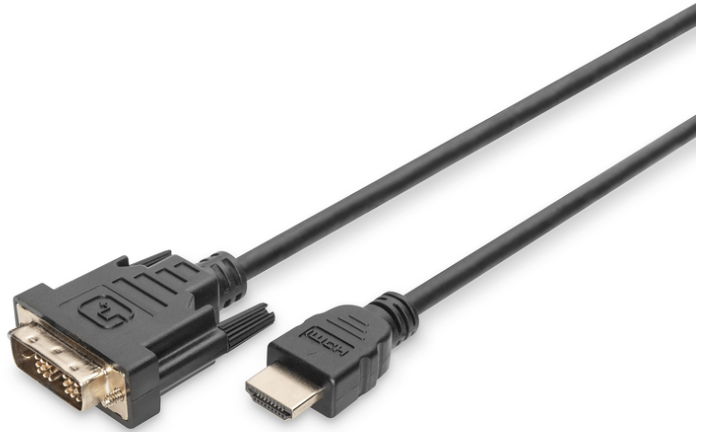

DIGITUS HDMI Adapter- / Konverterkabel, HDMI auf DVI-D

DB-330300-030-S
EAN 4016032383390

HDMI Adapterkabel, Typ A-DVI(18+1) St/St, 3.0m, Full HD, sw

Das HDMI-Konverterkabel von DIGITUS® ermöglicht den Anschluss von HDMI-Signalquellen mit Monitoren, Bildschirmen oder anderen Anzeigegeräten mit DVI-Schnittstelle. So können Sie vorhandene Displays mit DVI-Anschluss weiterhin nutzen, ohne neue Technik anschaffen zu müssen. Verbinden Sie HDMI-Technik mit vorhandenen DVI-Anzeigegeräten. Unterstützt werden Full HD-Auflösungen mit Bildwiederholungsraten bis 60 Hz.

Dieser Adapter konvertiert HDMI-Videosignale auf eine DVI-Schnittstelle

- Anschluss 1: HDMI Typ A, Stecker
- Anschluss 2: DVI-D, (18+1), Stecker
- AWG: 30

- Farbe Kabel: schwarz
- Haube: vergossen
- HDMI Standard: High Speed HDMI
- HDTV Auflösung max.: 1920 x 1080 Pixel, 60Hz
- HDTV Standard: Full HD
- Kabeltyp: Single-Link
- Kontaktoberfläche: vergoldet
- Länge: 3 m
- AOC - Aktives Optisches Kabel: nein
- Schirmung: Doppelt geschirmt