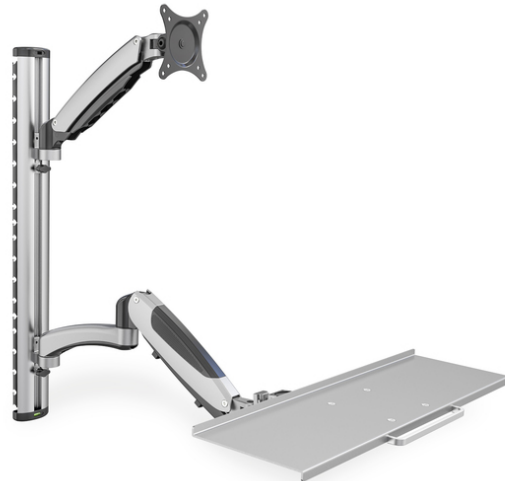

DIGITUS Arbeitsplatz (Monitor, Tastatur, Maus) Wandmontage

DA-90354
EAN 4016032383161

Arbeitsplatz (Monitor, Tastatur) Wandmontage 27 Zoll, 6 kg, VESA 75x75, 100x100, silber

Universelle Wandhalterung zur Montage von Monitor und Tastatur mit flexibler Einstellmöglichkeit der Arbeitshöhe. Richten Sie einen Arbeitsplatz ein, der von vielen Personen trotz unterschiedlicher Körpergröße mit zwei schnellen Handgriffen individuell in der Arbeitshöhe angepasst werden kann. Beachten Sie bei der Auswahl der Halterung bitte lediglich das VESA Maß, sowie das Gewicht Ihres Monitors um die Kompatibilität zu prüfen.

Universelle Halterung zur Montage von Monitor und Tastatur an der Wand mit flexibler Höheneinstellung

- Integrierte Kabelführung
- Geeignet für VESA Normabstände 75 x 75 und 100 x 100 mm
- Maximale Belastbarkeit bis zu 6 kg pro Arm
- Gewicht: 4,2kg
- Abmessungen: 700 x 700 x 520 mm
- Art: PC-Arbeitsplatz

Lieferumfang

- Wandhalterung
- Schrauben zur Monitor Montage
- Bedienungsanleitung

Logistische Daten

	Anzahl (Stück)	Gewicht (kg)	Tiefe (cm)	Breite (cm)	Höhe (cm)	cm ³
Karton-VPE	2	12,70	78,00	25,50	23,00	45,70
Innen-VPE	1	6,33	76,50	23,00	10,00	17,60
Einzel-VPE	1	6,33	76,50	23,00	10,00	17,60
Netto einzeln ohne VP	0	4,82	83,40	73,00	60,00	365,30

Weitere Anwendungsbilder: