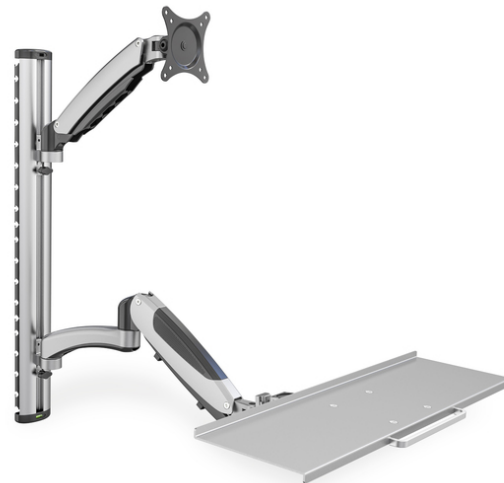

# DIGITUS Arbeitsplatz (Monitor, Tastatur, Maus) Wandmontage

DA-90354  
EAN 4016032383161

### Arbeitsplatz (Monitor, Tastatur) Wandmontage 27 Zoll, 6 kg, VESA 75x75, 100x100, silber

Universelle Wandhalterung zur Montage von Monitor und Tastatur mit flexibler Einstellmöglichkeit der Arbeitshöhe. Richten Sie einen Arbeitsplatz ein, der von vielen Personen trotz unterschiedlicher Körpergröße mit zwei schnellen Handgriffen individuell in der Arbeitshöhe angepasst werden kann. Beachten Sie bei der Auswahl der Halterung bitte lediglich das VESA Maß, sowie das Gewicht Ihres Monitors um die Kompatibilität zu prüfen.

### Universelle Halterung zur Montage von Monitor und Tastatur an der Wand mit flexibler Höheneinstellung

- Integrierte Kabelführung
- Geeignet für VESA Normabstände 75 x 75 und 100 x 100 mm
- Maximale Belastbarkeit bis zu 6 kg pro Arm
- Gewicht: 4,2kg
- Abmessungen: 700 x 700 x 520 mm
- Art: PC-Arbeitsplatz