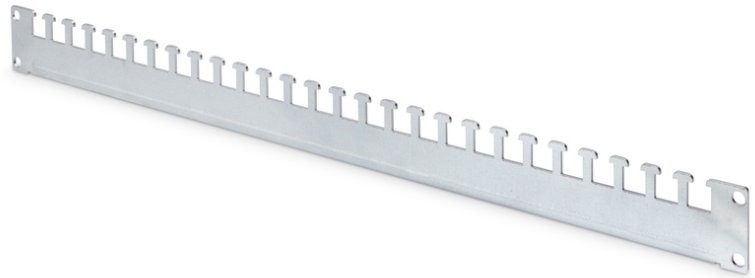

DIGITUS Kabelabfangschienen für 483 mm (19")-Schränke der Unique & Dynamic Basic Serie

DN-19-ORG-600P
EAN 4016032378143

Kabelabfangschiene für Unique und Dynamic Basic für 600 mm tiefe Schränke, 1 Schiene

Die neuen Kabelabfangschienen werden in der Tiefe der 483 mm (19")-Schränke verbaut. Durch die Befestigung am gelochten Rahmenprofil des Schrankes verfügen die Schienen nun über noch mehr Spielraum zum Kabelmanagement. Sie sind passend für alle 483 mm (19")-Schränke der Unique Serie sowie der Dynamic Basic Serie von DIGITUS.

Schnelles & einfaches Kabelmanagement mit neuer Montageart für mehr Spielraum.

- Einfaches & effektives Kabelmanagement
- Befestigung am gelochten Rahmenprofil des Schrankes
- 2 mm starkes Stahlblech, galvanisiert
- Für Schränke mit 600/1200 (2 x) mm Gesamttiefe

Lieferumfang

- 1x Kabelabfangschiene
- 4x Montageschraube

Logistische Daten						
	Anzahl (Stück)	Gewicht (kg)	Tiefe (cm)	Breite (cm)	Höhe (cm)	cm ³
Karton-VPE	1	5,50	77,00	17,00	11,50	15.053,50
Innen-VPE	1	0,55	74,60	2,20	5,40	886,20
Einzel-VPE	1	0,40	74,60	2,20	5,40	886,20
Netto einzeln ohne VP	0	0,40	52,00	0,50	4,50	117,00