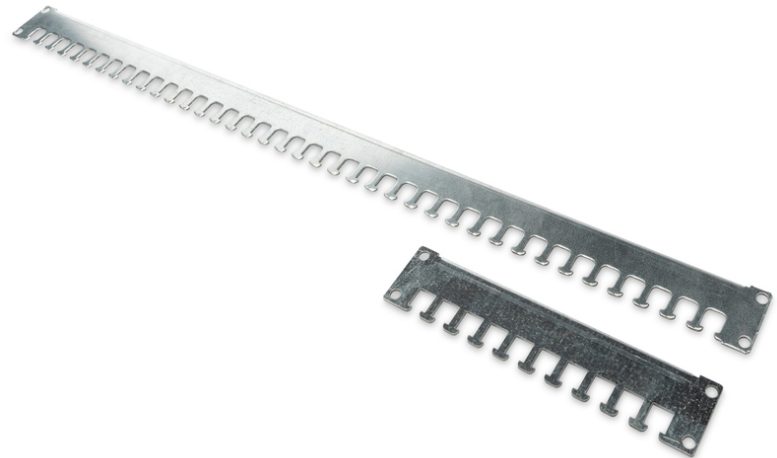

DIGITUS Kabelabfangschienen für 483 mm (19")-Schränke der Unique & Dynamic Basic Serie

DN-19-ORG-1000P
EAN 4016032378136

Kabelabfangschiene für Unique und Dynamic Basic für 1000 mm tiefe Schränke, 1 Schiene, 800+200 mm

Die neuen Kabelabfangschienen werden in der Tiefe der 483 mm (19")-Schränke verbaut. Durch die Befestigung am gelochten Rahmenprofil des jeweiligen Schrankes verfügen die Schienen nun über noch mehr Spielraum zum Kabelmanagement. Sie sind passend für alle 483 mm (19")-Schränke der Unique Serie sowie der Dynamic Basic Serie von DIGITUS.

Schnelles & einfaches Kabelmanagement mit neuer Montageart für mehr Spielraum.

- Einfaches & effektives Kabelmanagement
- Befestigung am gelochten Rahmenprofil des Schrankes
- 2 mm starkes Stahlblech, galvanisiert
- Für Schränke mit 1000 mm Gesamttiefe

Lieferumfang

- 4x Montageschraube
- 1x Kabelabfangschiene, lang
- 1x Kabelabfangschiene, kurz

Logistische Daten						
	Anzahl (Stück)	Gewicht (kg)	Tiefe (cm)	Breite (cm)	Höhe (cm)	cm ³
Karton-VPE	1	6,90	95,60	14,00	12,50	16,70
Innen-VPE	1	0,62	75,00	2,40	5,20	936,00
Einzel-VPE	1	0,54	75,00	2,40	5,20	936,00
Netto einzeln ohne VP	0	0,54	93,00	0,50	4,50	209,30