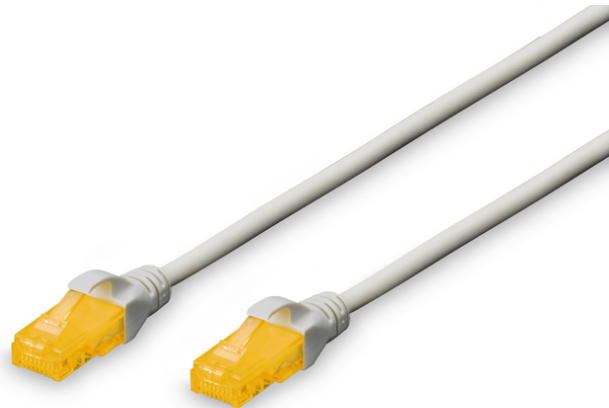

# DIGITUS CAT 6A U/UTP Patchkabel

DK-1613-A-050  
EAN 4016032371465

### CAT 6A U-UTP Patchkabel, Cu, LSZH AWG 26/7, Länge 5 m, Farbe Grau

Die DIGITUS® Kategorie 6A Klasse EA Patchkabel werden hergestellt und getestet nach dem ISO/IEC 11801 und DIN EN 50173 CAT 6A Standard. Sie garantieren, dass die Kabelinstallation der ISO & EN Channel Spezifikation entspricht und bieten eine hervorragende Leistung in der DIGITUS® CAT 6A Verkabelung. Die Leistung wurde bis 500 MHz getestet, inklusive Leistungseigenschaften wie beispielsweise dem Nahnebensprechen („NEXT“). Die DIGITUS® Patchkabel wurden speziell entwickelt um allen Ansprüchen in den verschiedenen Anwendungsbereichen in vollem Umfang gerecht zu werden. Jedes Kabel ist mit einer angespritzten Knickschutzülle mit Zugentlastung ausgestattet. Außerdem besitzt die Tülle einen Rasthebelschutz, welcher das Verhaken der Kabel sowie das Abbrechen des Rasthebels vom Stecker verhindert. Eine einfache Identifizierung der Kategorie 6A wird durch die gelbe Einfärbung der Stecker ermöglicht.

### Zukunftsorientierte Standards und High-End Qualität für Ihr Netzwerk.

- 2x RJ45-Stecker (8P8C)
- Hauben mit Knickschutz, Zugentlastung und Rasthebelschutz
- Längenbezeichnung auf den Hauben
- Leiter: Cu (Kupfer)
- Anschluss 1: Modular RJ45 (8/8) Stecker
- Anschluss 2: Modular RJ45 (8/8) Stecker
- Belegung: 1:1
- Sortiment: Twisted Pair Patchkabel
- Verpackung: DIGITUS Polybag
- Kategorie: CAT 6A
- Schirmung: U-UTP, ungeschirmt
- Länge: 5 m
- Farbe: grau
- Kabelaufbau: 4 x 2 AWG 26/7, Twisted Pair
- Mantel: LSOH
- Slim Version: nein