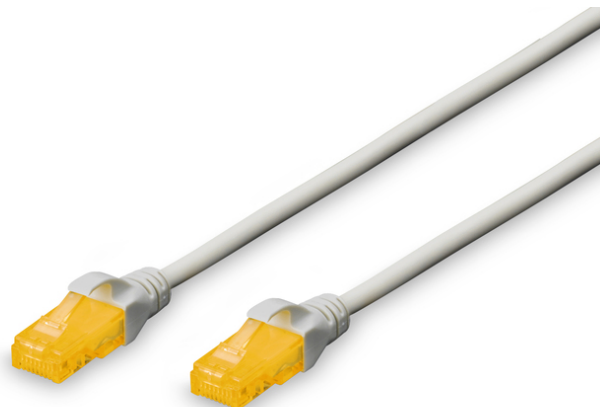

# DIGITUS CAT 6A U/UTP Patchkabel

DK-1613-A-030  
EAN 4016032371458

### CAT 6A U-UTP Patchkabel, Cu, LSZH AWG 26/7, Länge 3 m, Farbe Grau

Die DIGITUS® Kategorie 6A Klasse EA Patchkabel werden hergestellt und getestet nach dem ISO/IEC 11801 und DIN EN 50173 CAT 6A Standard. Sie garantieren, dass die Kabelinstallation der ISO & EN Channel Spezifikation entspricht und bieten eine hervorragende Leistung in der DIGITUS® CAT 6A Verkabelung. Die Leistung wurde bis 500 MHz getestet, inklusive Leistungseigenschaften wie beispielsweise dem Nahnebensprechen („NEXT“). Die DIGITUS® Patchkabel wurden speziell entwickelt um allen Ansprüchen in den verschiedenen Anwendungsbereichen in vollem Umfang gerecht zu werden. Jedes Kabel ist mit einer angespritzten Knickschutzülle mit Zugentlastung ausgestattet. Außerdem besitzt die Tülle einen Rasthebelschutz, welcher das Verhaken der Kabel sowie das Abbrechen des Rasthebels vom Stecker verhindert. Eine einfache Identifizierung der Kategorie 6A wird durch die gelbe Einfärbung der Stecker ermöglicht.

### Zukunftsorientierte Standards und High-End Qualität für Ihr Netzwerk.

- 2x RJ45-Stecker (8P8C)
- Hauben mit Knickschutz, Zugentlastung und Rasthebelschutz
- Längenbezeichnung auf den Hauben
- Innenleiter: Kupfer (Cu)
- Anschluss 1: Modular RJ45 (8/8) Stecker
- Anschluss 2: Modular RJ45 (8/8) Stecker
- Belegung: 1:1
- Sortiment: Twisted Pair Patchkabel
- Verpackung: DIGITUS Polybag
- Kategorie: CAT 6A
- Schirmung: U-UTP, ungeschirmt
- Länge: 3 m
- Farbe: grau
- Kabelaufbau: 4 x 2 AWG 26/7, Twisted Pair
- Mantel: LSOH
- Slim Version: nein