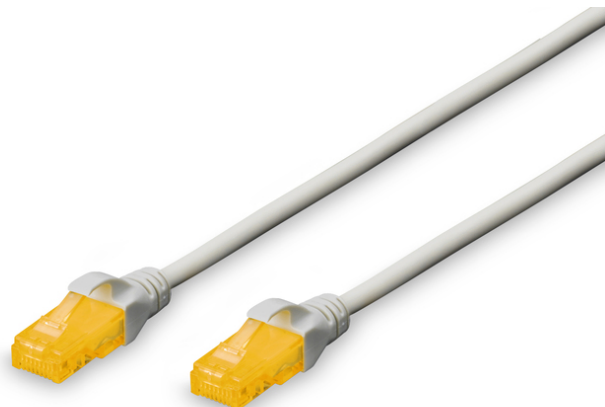

# DIGITUS CAT 6A U/UTP Patchkabel

DK-1613-A-020  
EAN 4016032371441

## CAT 6A U-UTP Patchkabel, Cu, LSZH AWG 26/7, Länge 2 m, Farbe Grau

Die DIGITUS® Kategorie 6A Klasse EA Patchkabel werden hergestellt und getestet nach dem ISO/IEC 11801 und DIN EN 50173 CAT 6A Standard. Sie garantieren, dass die Kabelinstallation der ISO & EN Channel Spezifikation entspricht und bieten eine hervorragende Leistung in der DIGITUS® CAT 6A Verkabelung. Die Leistung wurde bis 500 MHz getestet, inklusive Leistungseigenschaften wie beispielsweise dem Nahnebensprechen („NEXT“). Die DIGITUS® Patchkabel wurden speziell entwickelt um allen Ansprüchen in den verschiedenen Anwendungsbereichen in vollem Umfang gerecht zu werden. Jedes Kabel ist mit einer angespritzten Knickschutzülle mit Zugentlastung ausgestattet. Außerdem besitzt die Tülle einen Rasthebelschutz, welcher das Verhaken der Kabel sowie das Abbrechen des Rasthebels vom Stecker verhindert. Eine einfache Identifizierung der Kategorie 6A wird durch die gelbe Einfärbung der Stecker ermöglicht.

## Zukunftsorientierte Standards und High-End Qualität für Ihr Netzwerk.

- 2x RJ45-Stecker (8P8C)
- Hauben mit Knickschutz, Zugentlastung und Rasthebelschutz
- Längenbezeichnung auf den Hauben
- Innenleiter: Kupfer (Cu)
- Anschluss 1: Modular RJ45 (8/8) Stecker
- Anschluss 2: Modular RJ45 (8/8) Stecker
- Belegung: 1:1
- Sortiment: Twisted Pair Patchkabel
- Verpackung: DIGITUS Polybag
- Kategorie: CAT 6A
- Schirmung: U-UTP, ungeschirmt
- Länge: 2 m
- Farbe: grau
- Kabelaufbau: 4 x 2 AWG 26/7, Twisted Pair
- Mantel: LSOH
- Slim Version: nein