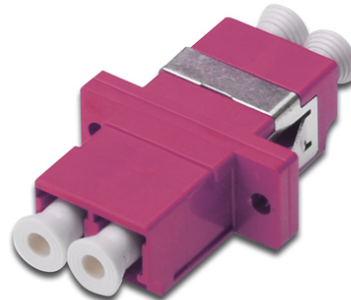

DIGITUS LC / LC Duplex Coupler, OM4, Farbe pink

DN-96019-1
 EAN 4016032342298

LWL Kupplung, Duplex, LC zu LC, MM, Violett, OM4 Keramikhülse, Kunststoffgehäuse, inkl. Schrauben

Die hochwertigen LWL Kupplungen von DIGITUS® mit Keramik-Ferrule, sind die perfekte Ergänzung für die Spleißboxenkonfektion. Durch die ständigen Qualitätskontrollen und die präzise Fertigung, garantieren die Kupplungen optimale Leistung und Verbindungsqualität. Jede Kupplung ist mit einer Staubschutzkappe versehen, um die Ferrulen vor Verschmutzungen zu schützen. Zudem werden die Kupplungen mit dem passenden Befestigungszubehör ausgeliefert, so dass diese sofort in die Frontblenden eingesetzt und fixiert werden können. Die optimale

Performance wird durch den Einsatz der DIGITUS® Pigtails erreicht, die ebenso hochqualitativ gefertigt werden und deren Stecker ideal mit den Kupplungen zusammenspielen.

Die ideale Lösung für Spleißboxen

- LC / LC
- Duplex
- Multimode
- Keramik Hülse
- Kunststoffgehäuse
- erikaviolett
- Inkl. Befestigungsmaterial

Logistische Daten						
	Anzahl (Stück)	Gewicht (kg)	Tiefe (cm)	Breite (cm)	Höhe (cm)	cm ³
Karton-VPE	1000	10,40	26,00	25,00	37,00	24,10
Innen-VPE	50	0,52	22,00	14,50	2,00	638,00
Einzel-VPE	50	0,01	1,00	3,50	3,00	10,50
Netto einzeln ohne VP	0	0,01	0,90	2,90	1,30	3,40