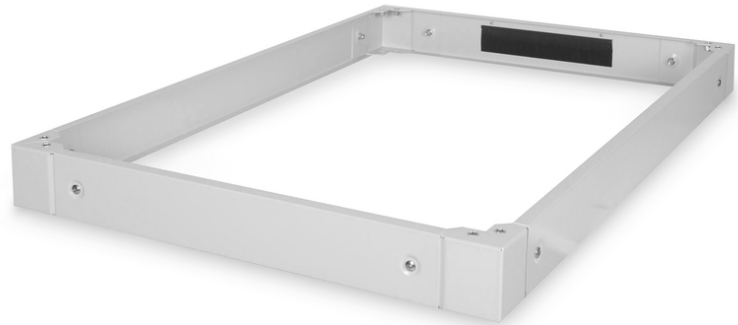

DIGITUS Sockel für Serverschränke der Unique Serie - 800x1200 mm (BxT)

DN-19-PLINTH-8/12-1
EAN 4016032339830

Sockel für Unique Serverschränke 100x800x1200 mm, Farbe Grau (RAL 7035)

Die Sockel sind erhältlich für alle 483 mm (19")-Schränke der Unique Serie sowie der Dynamic Basic Serie von DIGITUS Professional. Erhöht die Bodenfreiheit um 100 mm. Bis zu zwei Sockel lassen sich übereinander befestigen um eine Höhe von 200 mm zu erreichen. Der Innenraum kann zur Lagerung von Kabelüberlängen und zum Kabelmanagement genutzt werden. Die Lieferung erfolgt unmontiert.

Das DIGITUS® 483 mm (19")-Zubehör ist für die hohen Anforderungen der IT-Infrastruktur entwickelt, es wird nach deutschen Qualitätsstandard hergestellt.

- Einfache Montage unter den Schränken

- 1,5 - 2,0 mm starkes Stahlblech
- Abnehmbare Seitenblenden
- Rückseitige Blende mit Kabeldurchführung und Bürstenleiste, 300 x 60 mm
- Breite: 800 mm
- Farbe: lichtgrau, RAL 7035
- Tiefe: 1200 mm
- für Schrankserie: Unique Server
- Zoll Formfaktor (IEC 60297): 482,6 mm (19")