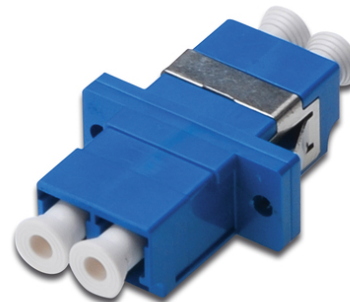

DIGITUS LC / LC Kupplung, Singlemode

DN-96007-1
 EAN 4016032335764

LWL Kupplung, Duplex, LC zu LC, SM, Blau, OS2 Keramikhülse, Kunststoffgehäuse, inkl. Schrauben

Die hochwertigen LWL Kupplungen von DIGITUS® mit Keramik-Ferrule, sind die perfekte Ergänzung für die Spleißboxenkonfektion. Durch die ständigen Qualitätskontrollen und die präzise Fertigung, garantieren die Kupplungen optimale Leistung und Verbindungsqualität. Jede Kupplung ist mit einer Staubschutzkappe versehen, um die Ferrulen vor Verschmutzungen zu schützen. Zudem werden die Kupplungen mit dem passenden Befestigungszubehör ausgeliefert, so dass diese sofort in die Frontblenden eingesetzt und fixiert werden können. Die optimale

Performance wird durch den Einsatz der DIGITUS® Pigtails erreicht, die ebenso hochqualitativ gefertigt werden und deren Stecker ideal mit den Kupplungen zusammenspielen.

Die ideale Lösung für Spleißboxen

- LC / LC
- Duplex
- Singlemode
- Keramik Hülse
- Kunststoffgehäuse
- Blau
- inkl. Befestigungsmaterial

Logistische Daten						
	Anzahl (Stück)	Gewicht (kg)	Tiefe (cm)	Breite (cm)	Höhe (cm)	cm ³
Karton-VPE	100	6,00	26,00	25,50	36,00	23,90
Innen-VPE	50	0,20	22,00	14,50	2,00	638,00
Einzel-VPE	1	0,01	2,00	2,00	0,50	2,00
Netto einzeln ohne VP	0	0,01	0,90	2,90	1,30	3,40