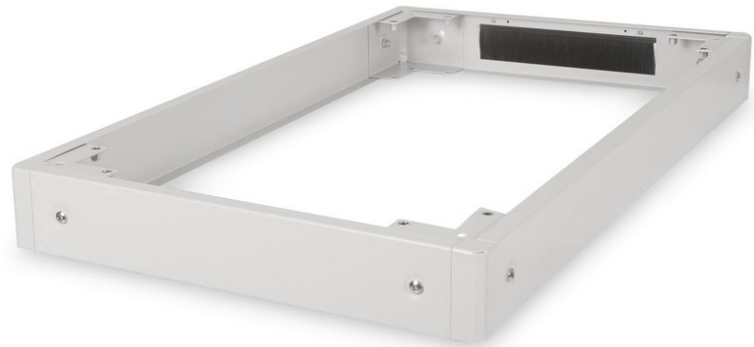

DIGITUS Sockel für Unique Netzwerk- & Dynamic Basic Schränke - 600x1000 mm (BxT)

DN-19-PLINTH-6/10-N1
EAN 4016032335375

Sockel für Unique Netzwerkschränke & Dynamic Schränke, 100x600x1000 mm, grau

Die Sockel sind erhältlich für alle 483 mm (19")-Schränke der Unique Serie sowie der Dynamic Basic Serie von DIGITUS. Erhöht die Bodenfreiheit um 100 mm. Bis zu zwei Sockel lassen sich übereinander befestigen um eine Höhe von 200 mm zu erreichen. Der Innenraum kann zur Lagerung von Kabelüberlängen und zum Kabelmanagement genutzt werden. Die Lieferung erfolgt unmontiert.

Das DIGITUS® 483 mm (19")-Zubehör ist für die hohen Anforderungen der IT-Infrastruktur entwickelt. Es wird nach deutschem Qualitätsstandard hergestellt.

- Einfache Montage unter den Schränken

- 1,5 - 2,0 mm starkes Stahlblech
- Abnehmbare Seitenblenden
- Rückseitige Blende mit Kabeldurchführung und Bürstenleiste, 300 x 60 mm
- Maximale Belastbarkeit: 1000 kg
- Breite: 600 mm
- Farbe: lichtgrau, RAL 7035
- Tiefe: 1000 mm
- für Schrankserie: Unique Netzwerk, Dynamic Basic
- Zoll Formfaktor (IEC 60297): 482,6 mm (19")