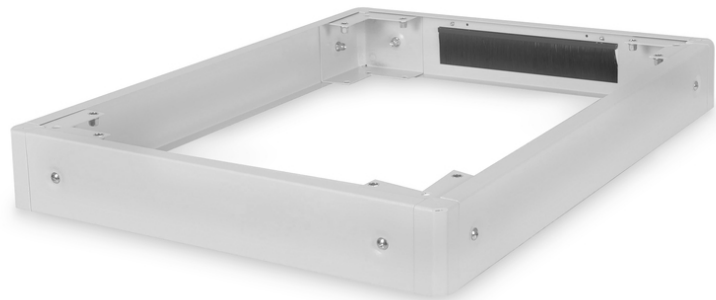

DIGITUS Sockel für Netzwerkschränke der Unique & Dynamic Basic Serie - 600x800 mm (BxT)

DN-19-PLINTH-6/8-1
EAN 4016032333050

Sockel für Unique Netzwerkschränke & Dynamic Basic 100x600x800 mm, Farbe Grau (RAL7035)

Die Sockel sind erhältlich für alle 483 mm (19")-Schränke der Unique Serie sowie der Dynamic Basic Serie von DIGITUS Professional. Erhöht die Bodenfreiheit um 100 mm. Bis zu zwei Sockel lassen sich übereinander befestigen um eine Höhe von 200 mm zu erreichen. Der Innenraum kann zur Lagerung von Kabelüberlängen und zum Kabelmanagement genutzt werden. Die Lieferung erfolgt unmontiert.

Das DIGITUS® 483 mm (19")-Zubehör ist für die hohen Anforderungen der IT-Infrastruktur entwickelt, es wird nach deutschen Qualitätsstandard hergestellt.

- Einfache Montage unter den Schränken

- 1,5 - 2,0 mm starkes Stahlblech
- Abnehmbare Seitenblenden
- Rückseitige Blende mit Kabeldurchführung und Bürstenleiste, 300 x 60 mm
- Breite: 600 mm
- Farbe: lichtgrau, RAL 7035
- Tiefe: 800 mm
- für Schrankserie: Unique Netzwerk, Dynamic Basic
- Zoll Formfaktor (IEC 60297): 482,6 mm (19")