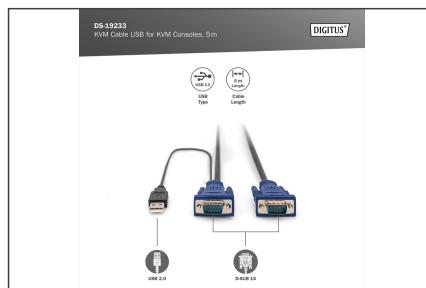

Weitere Anwendungsbilder:

Verantwortliche Person für die EU

In der EU ansässiger Wirtschaftsbeteiligter, der sicherstellt, dass das Produkt den erforderlichen Vorschriften entspricht.

ASSMANN Electronic GmbH
Auf dem Schüffel 3
Lüdenscheid, Germany
<https://www.assmann.com>
info@assmann.com