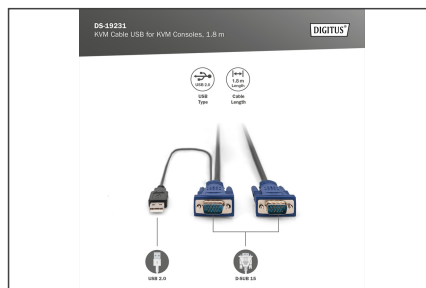

Weitere Anwendungsbilder:

Verantwortliche Person für die EU

In der EU ansässiger Wirtschaftsbeteiligter, der sicherstellt, dass das Produkt den erforderlichen Vorschriften entspricht.

ASSMANN Electronic GmbH
Auf dem Schüffel 3
Lüdenscheid, Germany
<https://www.assmann.com>
info@assmann.com