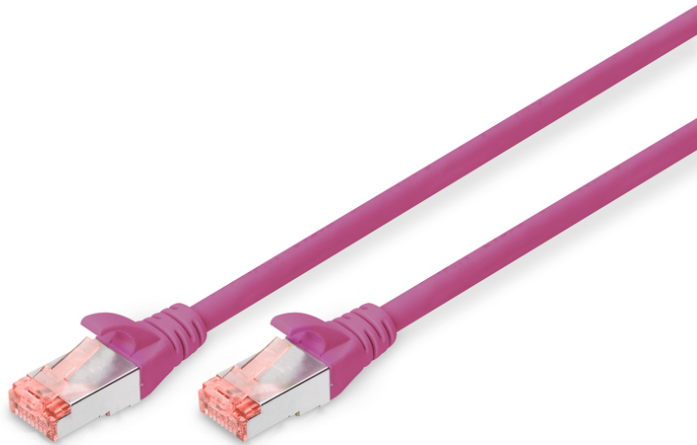

DIGITUS CAT 6 S/FTP Patchkabel

DK-1644-020/MG
EAN 4016032328797

CAT 6 S-FTP Patchkabel, Cu, LSZH AWG 27/7, Länge 2 m, Farbe Magenta

Die DIGITUS® Kategorie 6 Klasse E Patchkabel werden hergestellt und getestet nach dem ISO/IEC 11801 und DIN EN 50173 CAT 6 Standard. Sie garantieren, dass die Kabelinstallation der ISO & EN Channel Spezifikation entspricht und bieten eine hervorragende Leistung in der DIGITUS® CAT 6 Verkabelung. Die Leistung wurde bis 250 MHz getestet, inklusive Leistungseigenschaften wie beispielsweise dem Nahbereichsprechen („NEXT“). Die DIGITUS® Patchkabel wurden speziell entwickelt um allen Ansprüchen in den verschiedenen Anwendungsbereichen in vollem Umfang gerecht zu werden. Jedes Kabel ist mit einer angespritzten Knickschutzülle mit Zugentlastung ausgestattet. Außerdem besitzt die Tülle einen Rasthebelschutz, welcher das Verhaken der Kabel sowie das Abbrechen des Rasthebels vom Stecker verhindert. Eine einfache Identifizierung der Kategorie 6 wird durch die rote Einfärbung der Stecker ermöglicht.

Zukunftsorientierte Standards und High-End Qualität für Ihr Netzwerk.

- 2x RJ45-Stecker (8P8C)
- Hauben mit Knickschutz, Zugentlastung und Rasthebelschutz
- Längenbezeichnung auf den Hauben
- Innenleiter: Kupfer (Cu)
- Anschluss 1: Modular RJ45 (8/8) Stecker
- Anschluss 2: Modular RJ45 (8/8) Stecker
- Belegung: 1:1
- Verpackung: DIGITUS Polybag
- Kategorie: CAT 6
- Schirmung: S-FTP, Paare in Metallfolie und Geflecht geschirmt
- Länge: 2 m
- Farbe: magenta
- Kabelaufbau: 4 x 2 AWG 27/7, Twisted Pair
- Mantel: LSOH
- Slim Version: nein
- Flat Version: nein