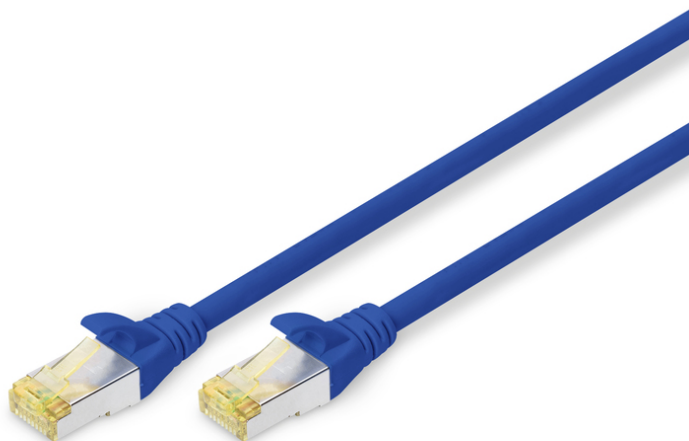

DIGITUS CAT 6A S/FTP Patchkabel

DK-1644-A-030/B
EAN 4016032327431

CAT 6A S-FTP Patchkabel, Cu, LSZH AWG 26/7, Länge 3 m, Farbe Blau

Die DIGITUS® Kategorie 6A Klasse EA Patchkabel werden hergestellt und getestet nach dem ISO/IEC 11801 und DIN EN 50173 CAT 6A Standard. Sie garantieren, dass die Kabelinstallation der ISO & EN Channel Spezifikation entspricht und bieten eine hervorragende Leistung in der DIGITUS® CAT 6A Verkabelung. Die Leistung wurde bis 500 MHz getestet, inklusive Leistungseigenschaften wie beispielsweise dem Nahnebensprechen („NEXT“). Die DIGITUS® Patchkabel wurden speziell entwickelt um allen Ansprüchen in den verschiedenen Anwendungsbereichen in vollem Umfang gerecht zu werden. Jedes Kabel ist mit einer angespritzten Knickschutztülle mit Zugentlastung ausgestattet. Außerdem besitzt die Tülle einen Rasthebelschutz, welcher das Verhaken der Kabel sowie das Abbrechen des Rasthebels vom Stecker verhindert. Eine einfache Identifizierung der Kategorie 6A wird durch die gelbe Einfärbung der Stecker ermöglicht.

Zukunftsorientierte Standards und High-End Qualität für Ihr Netzwerk.

- 2x RJ45-Stecker (8P8C)
- Hauben mit Knickschutz, Zugentlastung und Rasthebelschutz
- Längenbezeichnung auf den Hauben
- Innenleiter: Kupfer (Cu)
- Anschluss 1: Modular RJ45 (8/8) Stecker
- Anschluss 2: Modular RJ45 (8/8) Stecker
- Belegung: 1:1
- Sortiment: Twisted Pair Patchkabel
- Verpackung: DIGITUS Polybag
- Kategorie: CAT 6A
- Schirmung: S-FTP, Paare in Metallfolie und Geflecht geschirmt
- Länge: 3 m
- Farbe: blau
- Kabelaufbau: 4 x 2 AWG 26/7, Twisted Pair
- Mantel: LSOH
- Slim Version: nein
- Flat Version: nein