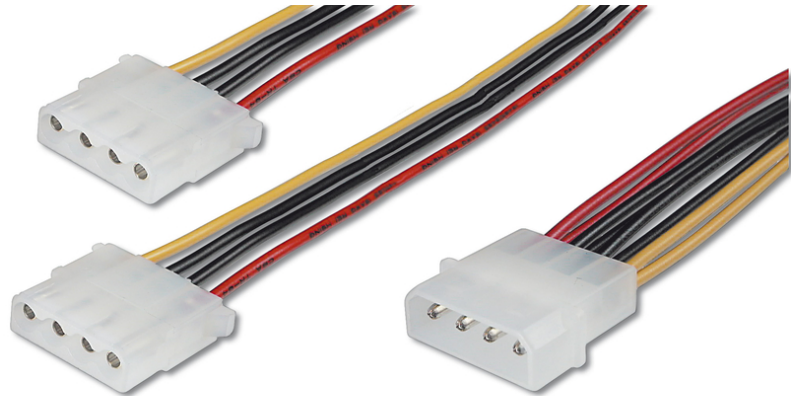

# DIGITUS Internes Y-Stromkabel

AK-430400-002-M  
EAN 4016032325123

### Internes Y-Stromkabel 0.20m, IDE - 2x IDE Stecker

Stromanschlüsse können Sie nie genug haben. Ob Laufwerke, Lüfter, Beleuchtung oder andere Verbraucher, diese Adapter verdoppelt den Anschluss am Netzteil für zwei 13,3 cm (5,25") - Laufwerke.

#### Sichere Verbindung und Stromversorgung

- IDE Stecker (13,4cm/5.25") <=> 2x IDE Buchse (13,4cm/5.25")
- Adern Material: CU
- Anschluss 1: IDE (5,25") power plug

- Anschluss 2: 2x IDE (5,25") power jack
- AWG: 18
- Farbe Anschlüsse: transparent
- Farbe Kabel: diverse
- Haube: Plastik
- Sortiment: Interne Stromversorgungskabel
- Länge: 0.2 m
- Schirmung: ungeschirmt