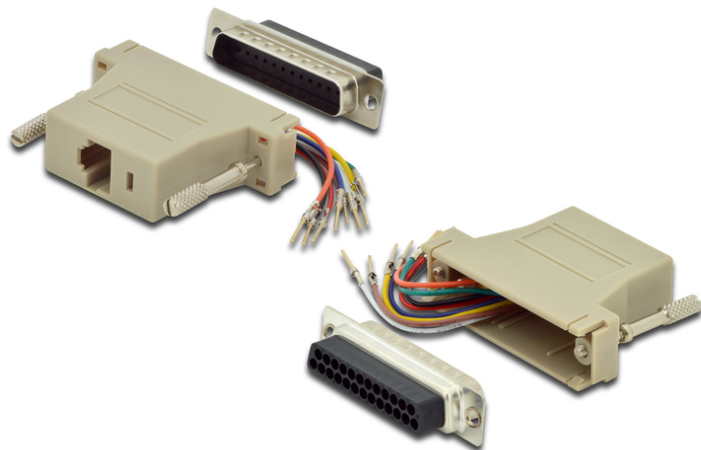

DIGITUS RS 232 Adapter

AK-610518-000-I
 EAN 4016032325116

Adapter, DB25, RJ45, Modular DB25 M, RJ45 F
 RS 232 zu RJ45 adapter zur Selbstassemblierung
Zur Selbstassemblierung

- DSUB25, Stecker <=> RJ45, Buchse
- DSUB, 25pin, with hex-screws
- Gehäuse PVC, Farbe beige
- Sortiment: Serielle und Parallele Adapter

Logistische Daten						
	Anzahl (Stück)	Gewicht (kg)	Tiefe (cm)	Breite (cm)	Höhe (cm)	cm ³
Karton-VPE	500	12,90	51,00	32,00	31,00	50,60
Innen-VPE	10	0,26	4,00	16,00	16,00	1,00
Einzel-VPE	10	0,03	2,00	6,00	8,50	102,00
Netto einzeln ohne VP	0	0,03	1,50	5,50	8,00	66,00

Weitere Anwendungsbilder: