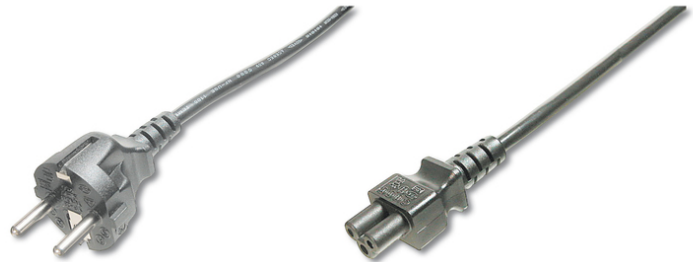

DIGITUS Deutsches Netzanschlusskabel

AK-440115-012-S
 EAN 4016032322788

Netzanschlusskabel, CEE 7/7 (Typ-F) - C5 St/Bu, 1.2m, H05VV-F3G 0.75qmm, sw

Dieses Netzkabel, auch als Stromkabel mit „Micky Maus“- oder „Kleeblatt“-Stecker bekannt, dient zum Anschluss eines Laptops oder Netzteils an das deutsche Hausstromnetz (Steckdose).

Entspricht den deutschen Richtlinien

- Adern Material: CU
- Adern-Querschnitt: 0,75 qmm
- Anschluss 1: CEE 7/7 (Typ-F)(CEE 7/7), Stecker
- Anschluss 2: IEC C5, Buchse

- Farbe Anschlüsse: schwarz
- Farbe Kabel: schwarz
- Haube: vergossen
- Kabel-Norm: H05 VV F3G
- Kontaktoberfläche: vernickelt
- Sortiment: Geräteanschlusskabel
- Strombelastbarkeit: 250V/10A
- Verpackung: Polybag
- Länge: 1.2 m
- Schirmung: ungeschirmt