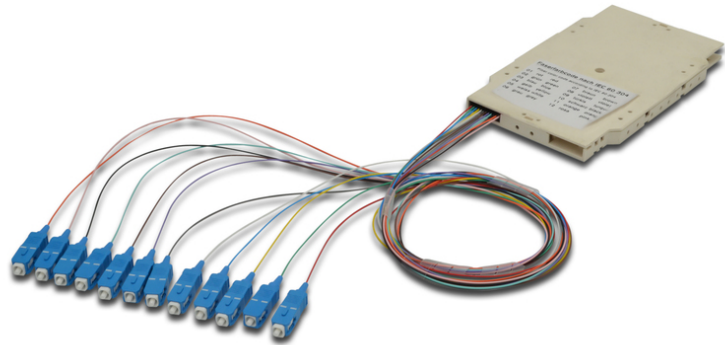

DIGITUS Spleißkassette mit 12 Pigtails; vormontiert

A-96922-02-UPC
 EAN 4016032319139

LWL Spleißkassette mit 12 farbigen Pigtails SC (UPC), SM OS2 09/125 µ, LSZH

Die vorgefertigten Spleißkassetten mit bereits abgesetzten Pigtails sind entsprechend abgelängt und nach Faser Farbcode IEC 60 304 angeordnet. Ein Sticker auf der Oberseite der Kassette zeigt den verwendeten Farbcode für die Pigtails. Jede Kassette enthält ein Prüfprotokoll für den jeweiligen Pigtailsatz und garantiert somit beste

Qualität und optimale Leistung für Ihr Netzwerk.

Schnelle Installation dank vormontierter Pigtails.

- Spleißkassetten mit 12 Pigtails; vormontiert, Crimp-Spleißhalter
- SC (UPC); Singlemode 9/125µ
- Farbige Pigtails; LSOH
- Loose buffer

Weitere Anwendungsbilder: