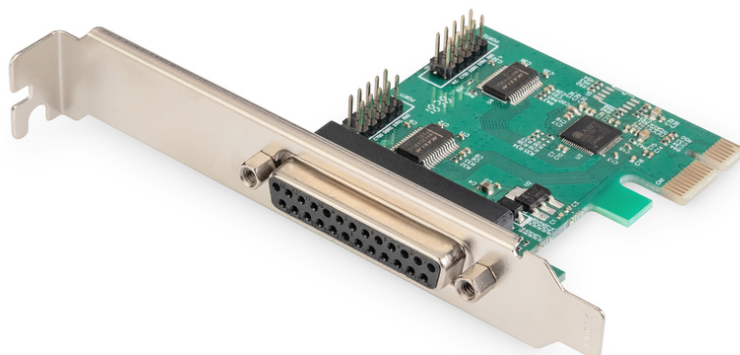

DIGITUS PCI Express Parallel Karte, 2/1-Port

DS-30040-2
EAN 4016032317760

Serial/Parallel I/O, 2/1-Port, PCIexpress 2-port serial, 1-port parallel

Die DIGITUS PCIe Parallel 1-Port Karte kann an einem PCI Express Steckplatz installiert werden, damit Sie ein SPP / ECP paralleles Peripheriegerät am Computer anschließen können. Die gute Performance der SPP / ECP Parallel-Karte verfügt über einen DB25 parallel Port, der ideal für den Anschluss von Druckern, Scannern, CD-Laufwerke, Speicherkarten-Lesegeräte und mehr ist. Durch das Plug & Play wird die Karte einfach an ihren PC angeschlossen und verspricht somit eine schnelle Verwendung.

Perfekt zum Anschluss von parallelen und seriellen Geräten wie Drucker, Scanner, ISDN Adapter und vielen weiteren Geräten

- Chipsatz: AX99100
- 2x DSUB 9, serielle Schnittstellen, Stecker, UART16C450/550

- 1x DSUB 25, parallele Schnittstelle
- Datentransferrate bis zu 115.200 bps
- Unterstützt Standard Parallel Port (SPP) & Enhanced Capability Port (ECP)
- Entspricht der PCI Express Base Spezifikation 1.0a
- Betriebstemperatur: 0 °C - 70 °C
- Luftfeuchtigkeit beim Betrieb: 0% - 85% RH (nicht kondensierend)
- Unterstützt Windows 10, 8.1, 8, 7, Vista, XP und Linux

Lieferumfang

- PCI Express Parallel Karte, 2/1-port
- Low Profile Slotblende
- Treiber CD
- Bedienungsanleitung

Logistische Daten						
	Anzahl (Stück)	Gewicht (kg)	Tiefe (cm)	Breite (cm)	Höhe (cm)	cm³
Karton-VPE	40	8,00	41,00	40,00	38,00	62,30
Innen-VPE	1	0,20	6,50	18,50	18,00	2.164,50
Einzel-VPE	1	0,21	6,50	18,50	18,00	2.164,50
Netto einzeln ohne VP	0	0,21	0,00	0,00	0,00	0,00