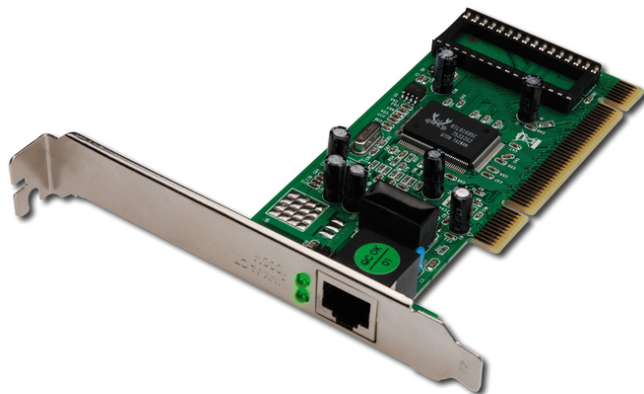

# DIGITUS Single Port Gigabit Ethernet Netzwerkkarte, RJ45, PCI, Realtek Chipsatz

DN-10110  
EAN 4016032310778

**Gigabit Ethernet PCI Card 32-bit, Inkl. Low Profile Bracket, RTL8169SC Chip**

Gigabit Ethernet PCI Card, 32-bit, Inkl. Low Profile Bracket, RTL8169SC Chip

**Bietet beispiellose Geschwindigkeit über die existierende Netzwerkverkabelung - Geeignet für die schnellsten Netzwerk-Anwendungen**

- Unterstützt 10/100/1.000 Mbps Netzwerke mit automatischer Erkennung und Einstellung
- IEEE 802.3, IEEE 802.3u und IEEE 802.3ab kompatibel
- IEEE 802.3x Full-Duplex und Flow Control
- Bietet Autonegotiation und Crossover-Erkennung
- Realtek Chipsatz
- PCI Local Bus Master Rev.2.1 und 2.2 kompatibel
- Geeignet für alle gängigen Netzwerkumgebungen
- Zusätzliches niedrig Profilblech, um die Karte auch in Computern mit geringem Platz zu nutzen
- Betriebstemperatur: 0 °C - 70 °C
- Luftfeuchtigkeit beim Betrieb: 25% - 65% RH (nicht kondensierend)
- Unterstützt Windows 10, 8.1, 8, 7, Vista, XP, Mac OS X und Linux

- Chipset: Realtek RTL8169SC Gigabit Ethernet Controller
- Bus: PCI V2.2, 32/64-bit, 33/66MHz
- Kompatibel mit IEEE802.3, IEEE802.3u, and IEEE802.3ab
- Unterstützt IEEE802.3x Full-Duplex flow control.
- Unterstützt IEEE802.1Q Virtual LAN (VLAN) Tag
- Kompatibel für PC97, PC98, PC99 and PC2001 Standards
- Auto-Negotiation-Unterstützung für die automatische Erkennung von Datenraten von 10/100/1000 Mbit/s und Full/Half-Duplex operation mode
- Unterstützt ACPI und PCI power management
- Automatische Crossover-Unterstützung für Crossover- oder normales Kabel
- Unterstützt Boot ROM Funktion (optional)
- Unterstützt Wake on LAN Funktion
- 1 x RJ-45 Port