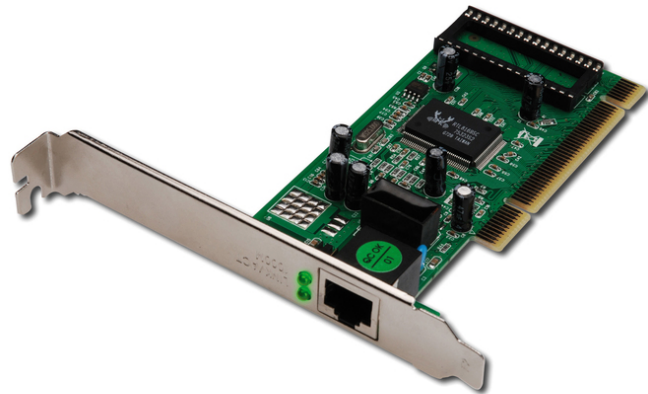

# DIGITUS Single Port Gigabit Ethernet Netzwerkkarte, RJ45, PCI, Realtek Chipsatz

DN-10110  
EAN 4016032310778

**Gigabit Ethernet PCI Card 32-bit, Inkl. Low Profile Bracket, RTL8169SC Chip**

Gigabit Ethernet PCI Card, 32-bit, Inkl. Low Profile Bracket, RTL8169SC Chip

**Bietet beispiellose Geschwindigkeit über die existierende Netzwerkverkabelung - Geeignet für die schnellsten Netzwerk-Anwendungen**

- Unterstützt 10/100/1.000 Mbps Netzwerke mit automatischer Erkennung und Einstellung
- IEEE 802.3, IEEE 802.3u und IEEE 802.3ab kompatibel
- IEEE 802.3x Full-Duplex und Flow Control
- Bietet Autonegotiation und Crossover-Erkennung
- Realtek Chipsatz
- PCI Local Bus Master Rev.2.1 und 2.2 kompatibel
- Geeignet für alle gängigen Netzwerkumgebungen
- Zusätzliches niedrig Profilblech, um die Karte auch in Computern mit geringem Platz zu nutzen
- Betriebstemperatur: 0 °C - 70 °C
- Luftfeuchtigkeit beim Betrieb: 25% - 65% RH (nicht kondensierend)
- Unterstützt Windows 10, 8.1, 8, 7, Vista, XP, Mac OS X und Linux

- Chipset: Realtek RTL8169SC Gigabit Ethernet Controller
- Bus: PCI V2.2, 32/64-bit, 33/66MHz
- Kompatibel mit IEEE802.3, IEEE802.3u, and IEEE802.3ab
- Unterstützt IEEE802.3x Full-Duplex flow control.
- Unterstützt IEEE802.1Q Virtual LAN (VLAN) Tag
- Kompatibel für PC97, PC98, PC99 and PC2001 Standards
- Auto-Negotiation-Unterstützung für die automatische Erkennung von Datenraten von 10/100/1000 Mbit/s und Full/Half-Duplex operation mode
- Unterstützt ACPI und PCI power management
- Automatische Crossover-Unterstützung für Crossover- oder normales Kabel
- Unterstützt Boot ROM Funktion (optional)
- Unterstützt Wake on LAN Funktion
- 1 x RJ-45 Port