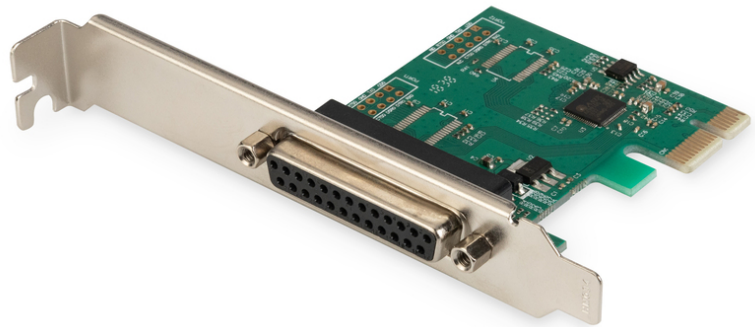

# DIGITUS Parallele PCI Express Karte

DS-30020-1  
EAN 4016032309383

**Parallel I/O, 1-Port, PCIexpress Add-On Karte 1-Port, inkl. low Profil, Chipsatz:AX99100**

Holen Sie mehr aus Ihren parallel Geräten! Die DIGITUS parallele Schnittstellenkarte, hilft Ihren alten Geräten Geschwindigkeiten zu erreichen wie nie zuvor! Mit Datenübertragungsraten von bis zu 1,5 Mbit / s - bis zu 3 mal schneller als intern eingebaute parallel Ports!

**Nutzen Sie alle Vorteile Ihrer High-speed Parallel Geräte**

- 1x DSUB 25, parallele Schnittstelle, Buchse
- Chipsatz: AX99100
- Datenferrate bis zu 1.5 Mbps
- Unterstützt Enhanced Capability Port (ECP)

- Entspricht der PCI Express Base Specification 2.0
- Kompatibel mit PCI Power Management 1.2
- Inkl. Low-Profile Slotblende
- Betriebstemperatur: 0 °C - 70 °C
- Luftfeuchtigkeit beim Betrieb: 0% - 85% RH (nicht kondensierend)
- Unterstützt Windows 10, 8.1, 8, 7, Vista, XP, Mac OS X und Linux