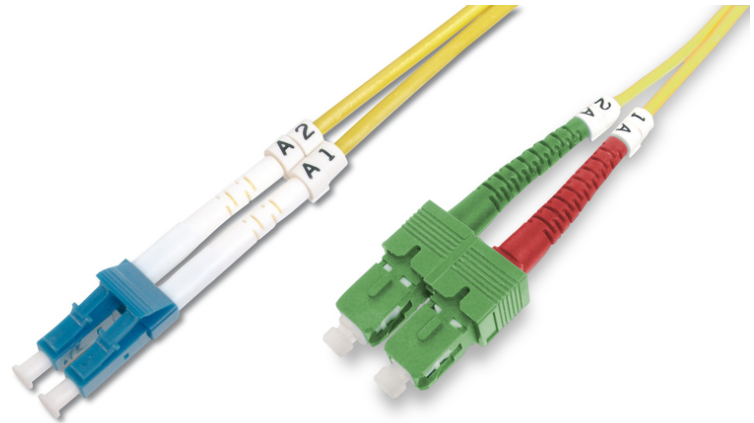

DIGITUS Fiber Optic Singlemode Patchkabel SC (APC) to LC (PC)

DK-292SCA3LC-03
 EAN 4016032309284

LWL Patchkabel, Duplex, SC (APC) zu LC (PC) SM OS2 09/125 μ, 3 m

LWL Patchkabel, Duplex, SC (APC) zu LC (PC), SM OS2 09/125 μ, 3 m

Zukunftsorientierte Standards und High-End Qualität für Ihr Netzwerk.

- Duplex Kabel
- LSOH
- Stecker mit Keramik Ferrule
- Kabeldurchmesser 2 mm
- Einzeln verpackt mit Messprotokoll
- Anschluss 1: SC (APC)
- Anschluss 2: LC

- Art: Singlemode
- Farbe Kabel: gelb
- Faser Durchmesser: 9/125μ
- Faser Klasse: OS2
- Haube: einfarbig
- Kabel Durchmesser: 3 mm
- Kabelmantel: LSOH
- Kabeltyp: I-VH 2E9/125μ
- Sortiment: Fiber Optic Patchkabel
- Verpackung: DIGITUS Polybag
- Länge: 3 m