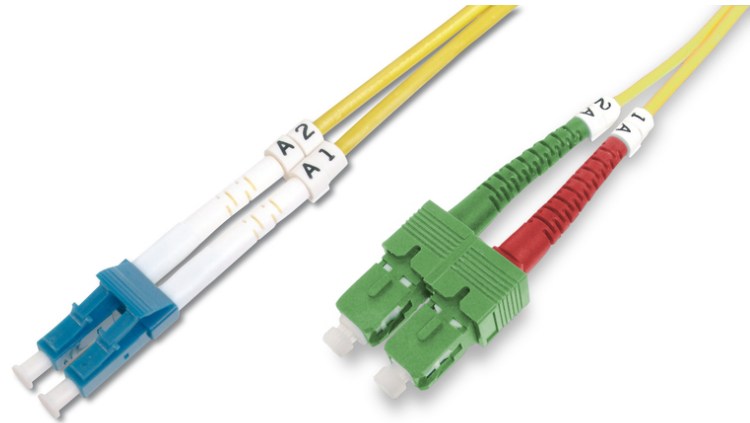

# DIGITUS Fiber Optic Singlemode Patchkabel SC ( APC ) to LC ( PC )

DK-292SCA3LC-02  
 EAN 4016032309277

**LWL Patchkabel, Duplex, SC (APC) zu LC (PC) SM OS2 09/125 µ, 2 m**

LWL Patchkabel, Duplex, SC (APC) zu LC (PC), SM OS2 09/125 µ, 2 m

**Zukunftsorientierte Standards und High-End Qualität für Ihr Netzwerk.**

- Duplex Kabel
- LSOH
- Stecker mit Keramik Ferrule
- Kabeldurchmesser 2 mm
- Einzeln verpackt mit Messprotokoll
- Anschluss 1: SC (APC)
- Anschluss 2: LC

- Art: Singlemode
- Farbe Kabel: gelb
- Faser Durchmesser: 9/125µ
- Faser Klasse: OS2
- Haube: einfarbig
- Kabel Durchmesser: 3 mm
- Kabelmantel: LSOH
- Kabeltyp: I-VH 2E9/125µ
- Sortiment: Fiber Optic Patchkabel
- Verpackung: DIGITUS Polybag
- Länge: 2 m