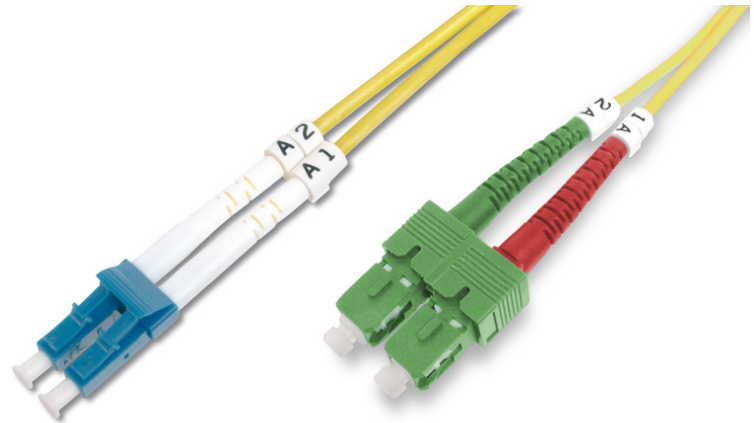

# DIGITUS Fiber Optic Singlemode Patchkabel SC ( APC ) to LC ( PC )

DK-292SCA3LC-01  
EAN 4016032309260

**LWL Patchkabel, Duplex, SC (APC) zu LC (PC) SM OS2 09/125 µ, 1 m**

LWL Patchkabel, Duplex, SC (APC) zu LC (PC), SM OS2 09/125 µ, 1 m

**Zukunftsorientierte Standards und High-End Qualität für Ihr Netzwerk.**

- Duplex Kabel
- LSOH
- Stecker mit Keramik Ferrule
- Kabeldurchmesser 2 mm
- Einzeln verpackt mit Messprotokoll
- Anschluss 1: SC (APC)
- Anschluss 2: LC

- Art: Singlemode
- Farbe Kabel: gelb
- Faser Durchmesser: 9/125µ
- Faser Klasse: OS2
- Haube: einfarbig
- Kabel Durchmesser: 3 mm
- Kabelmantel: LSOH
- Kabeltyp: I-VH 2E9/125µ
- Sortiment: Fiber Optic Patchkabel
- Verpackung: DIGITUS Polybag
- Länge: 1 m