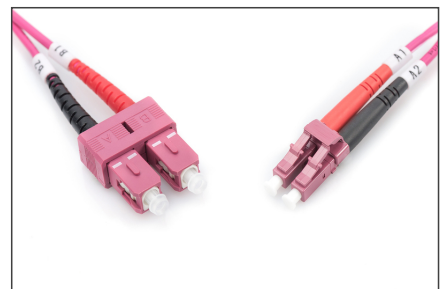

# DIGITUS LWL Multimode Patchkabel, OM4, LC / SC

DK-2532-05/4  
EAN 4016032308942

**LWL Patchkabel, Duplex, LC zu SC MM OM4 50/125 µ, 5 m**

LWL Patchkabel, Duplex, LC zu SC,MM OM4 50/125 µ, 5 m

**Zukunftsorientierte Standards und High-End Qualität für Ihr Netzwerk.**

- Duplex Kabel
- LSOH
- Stecker mit Keramik Ferrule
- Kabeldurchmesser 2 mm
- Einzel verpackt mit Messprotokoll
- Farbe: RAL 4003
- Anschluss 1: LC

- Anschluss 2: SC
- Art: Multimode
- Farbe Kabel: erikaviolett
- Faser Durchmesser: 50/125µ
- Faser Klasse: OM4
- Haube: zweifarbig
- Kabel Durchmesser: 2 mm
- Kabelmantel: LSOH
- Kabeltyp: I-VH 2G50/125µ
- Sortiment: Fiber Optic Patchkabel
- Verpackung: DIGITUS Polybag
- Länge: 5 m

**Weitere Anwendungsbilder:**

Part No.	DK-2532-05-4			
Lenght	5 m			
Cable Type	Duplex MM 50/125		OM4 LSZH	
	END A		END B	
Connector Type	LC		SC	
	LC		SC	
Insertion Loss (dB)	0.16	0.13	0.15	0.14
Return Loss (dB)	41.20	39.10	38.20	42.30
Q.C.	PASS			