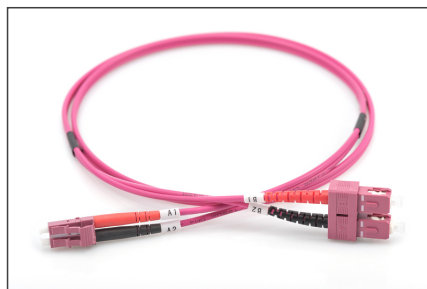

# DIGITUS LWL Multimode Patchkabel, OM4, LC / SC

DK-2532-05/4  
EAN 4016032308942

**LWL Patchkabel, Duplex, LC zu SC MM OM4 50/125 µ, 5 m**

LWL Patchkabel, Duplex, LC zu SC,MM OM4 50/125 µ, 5 m

**Zukunftsorientierte Standards und High-End Qualität für Ihr Netzwerk.**

- Duplex Kabel
- LSOH
- Stecker mit Keramik Ferrule
- Kabeldurchmesser 2 mm
- Einzel verpackt mit Messprotokoll
- Farbe: RAL 4003
- Anschluss 1: LC

- Anschluss 2: SC
- Art: Multimode
- Farbe Kabel: erikaviolett
- Faser Durchmesser: 50/125µ
- Faser Klasse: OM4
- Haube: zweifarbig
- Kabel Durchmesser: 2 mm
- Kabelmantel: LSOH
- Kabeltyp: I-VH 2G50/125µ
- Sortiment: Fiber Optic Patchkabel
- Verpackung: DIGITUS Polybag
- Länge: 5 m

**Weitere Anwendungsbilder:**

Part No.	DK-2532-05-4			
Lenght	5 m			
Cable Type	Duplex MM 50/125		OM4 LSZH	
	END A		END B	
Connector Type	LC		SC	
	LC		SC	
Insertion Loss (dB)	0.16	0.13	0.15	0.14
Return Loss (dB)	41.20	39.10	38.20	42.30
Q.C.	PASS			