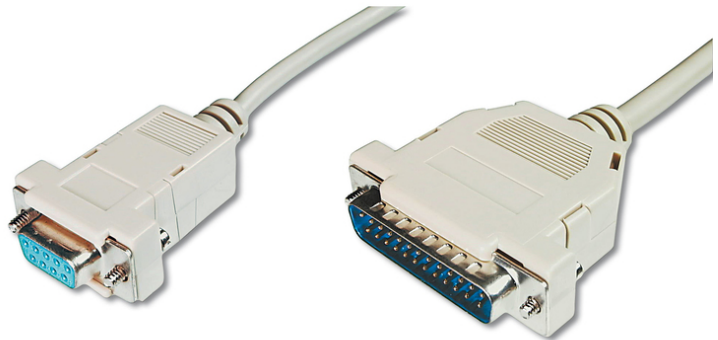

DIGITUS Drucker Anschlusskabel

AK-580105-030-E
EAN 4016032304869

Drucker Anschlusskabel, D-Sub25 - D-Sub9 St/Bu, 3.0m, seriell, Schnapphauben, be

Dieses Kabel ermöglicht eine perfekte Verbindung zwischen Ihrem Computer und seriellen Drucker.

Sichere und zuverlässige Verbindung

- Anschluss 1: DSUB, 25-pin, Stecker

- Anschluss 2: DSUB, 9-pin, Buchse
- Farbe Anschlüsse: beige
- Farbe Kabel: beige
- Haube: Schnapphaube
- Kontaktoberfläche: vernickelt
- Sortiment: Parallel/Printer Kabel
- Länge: 3 m