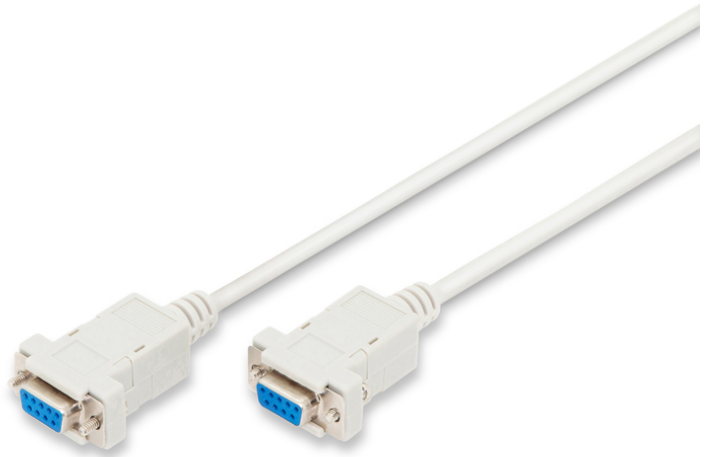

# DIGITUS Null-Modem Anschlusskabel

AK-610100-030-E  
EAN 4016032301042

### Zero-Modem Anschlusskabel, D-Sub9 Bu/Bu, 3.0m, Schnapphauben, b

Bei diesem Kabel sind die Pins für Senden und Empfang vertauscht. So ist ein direkter Datenaustausch zwischen 2 PCs oder auch PC und SAT-Receiver möglich. Dies ermöglicht es, den SAT-Receiver durch Updates auf den neuesten Stand zu bringen.

#### Ermöglicht eine sichere und stabile Verbindung

- Die zusätzliche Schraub-Verbindung am sowohl am Ein- als auch am Ausgang sorgt beim professionellen Einsatz für maximale Sicherheit. Drehen Sie einfach den Schraubverschluss in die vorgesehene Buchse - fertig. Unachtsames entfernen des D-Sub Steckers ist nicht mehr möglich.

- Anschluss 1: DSUB, 9-pin, Buchse
- Anschluss 2: DSUB, 9-pin, Buchse
- Belegung: 1-4, 2-3, 3-2, 4-1, 5-5, 7-8, 8-7, 9-9, 5-S
- Farbe Anschlüsse: beige
- Farbe Kabel: beige
- Haube: Schnapphaube
- Kontaktfläche: vernickelt
- Sortiment: Serielle Kabel
- Länge: 3 m