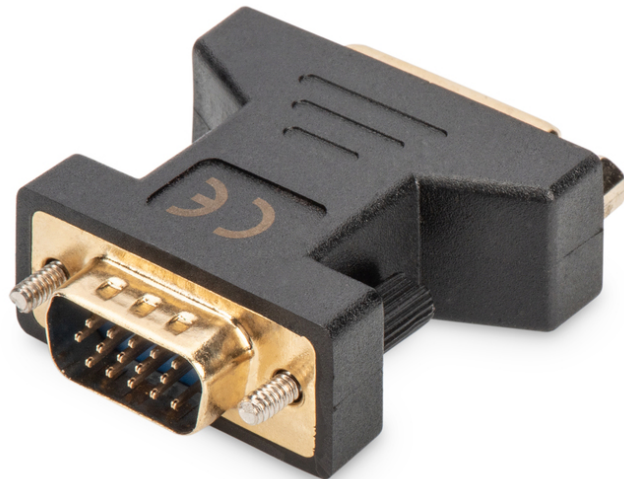

# DIGITUS DVI Adapter

**AK-320505-000-S**  
**EAN 4016032300526**

**DVI Adapter, Typ DVI(24+5)-HD15 Bu/St, DVI-I Dual Link, sw**

Dieser Adapter eignet sich zum Verbinden von einem DVI Kabel an Geräte mit HD15 Steckverbinder.

**HD-Ready**

- Unterstützt bis zu 1080p mit 60 Hz
- Anschluss 1: DVI-I, (24+5), Buchse
- Anschluss 2: HD DSUB, 15-pin, Stecker
- Farbe Anschlüsse: schwarz

- Haube: vergossen
- HDTV Auflösung max.: 1920 x 1200 Pixel, 60Hz
- HDTV Standard: Full HD
- Kabeltyp: Dual-Link
- Kontaktoberfläche: vernickelt
- Sortiment: DVI Kabel
- Verpackung: Polybag
- Schirmung: einfache Schirmung