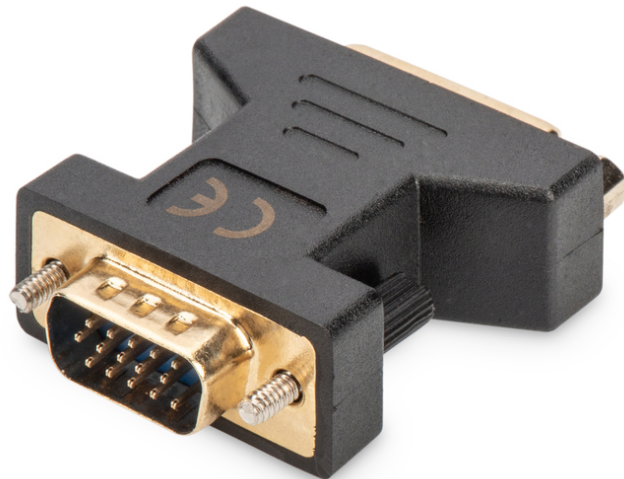

DIGITUS DVI Adapter

AK-320505-000-S
EAN 4016032300526

DVI Adapter, Typ DVI(24+5)-HD15 Bu/St, DVI-I Dual Link, sw

Dieser Adapter eignet sich zum Verbinden von einem DVI Kabel an Geräte mit HD15 Steckverbinder.

HD-Ready

- Unterstützt bis zu 1080p mit 60 Hz
- Anschluss 1: DVI-I, (24+5), Buchse
- Anschluss 2: HD DSUB, 15-pin, Stecker
- Farbe Anschlüsse: schwarz

- Haube: vergossen
- HDTV Auflösung max.: 1920 x 1200 Pixel, 60Hz
- HDTV Standard: Full HD
- Kabeltyp: Dual-Link
- Kontaktoberfläche: vernickelt
- Sortiment: DVI Kabel
- Verpackung: Polybag
- Schirmung: einfache Schirmung