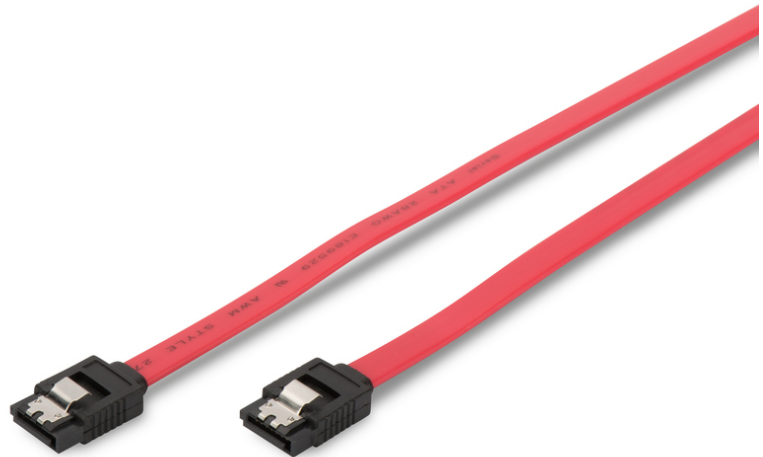

# DIGITUS SATA Anschlusskabel

**AK-400102-003-R**  
**EAN 4016032299943**

**SATA Anschlusskabel, L-Typ, m/ Verschluss Bu/Bu, 0.3m, gerade, SATA II/III, ro**

Dieses interne Datenkabel eignet sich beispielsweise zum Anschluss von Serial-ATA Festplatten sowie CD-/DVD-/Blu-ray-Brenner/Laufwerke an die Hauptplatine und ist abwärtskompatibel zu SATA Rev. II/I

**Mit Verriegelung für eine gesicherte Steckverbindung**

- Kompatibel zum Serial ATA Standard
- 7-adriges Kabel, UL21149
- Endstücke genietet
- Sorgt für eine sichere Verbindung zwischen Festplatte und Mainboard
- Sorgt für eine sichere Verbindung zwischen Festplatte und Mainboard

- Adern Material: CU
- Anschluss 1: SATA (7pin) connector, L-type
- Anschluss 2: SATA (7pin) connector, L-type
- Arretierung: Metallriegel
- AWG: 26
- Datenrate: 6 Gbit/s
- Farbe Anschlüsse: schwarz
- Farbe Kabel: rot
- Haube: vergossen
- Sortiment: SATA Kabel
- Style: Flachkabel
- Verpackung: Polybag
- Version: SATA Revision 3
- Länge: 0.3 m
- Schirmung: ungeschirmt