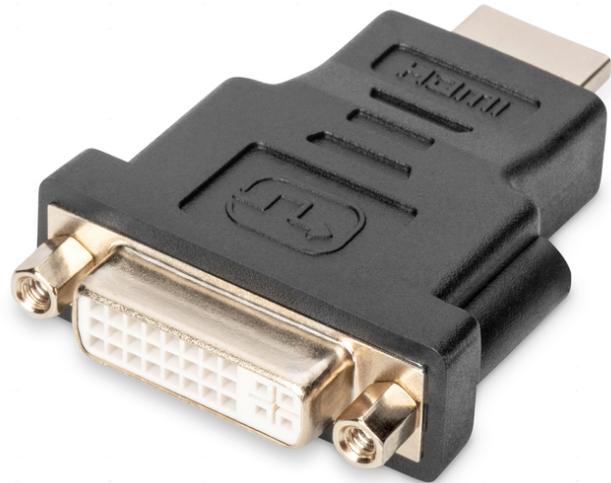

# DIGITUS HDMI Adapter

AK-330505-000-S  
EAN 4016032296195

### HDMI Adapter, Typ A-DVI-I(24+5) St/Bu, Full HD, sw

Dieser Adapter eignet sich beispielsweise zum Verbinden von HDMI-Kabeln Typ A an Geräte oder Kabel mit DVI-I Stecker.

#### Full HD, Dual-Link

- Unterstützt bis zu 1080p mit 60 Hz
- Anschluss 1: HDMI Typ A, Stecker
- Anschluss 2: DVI-I, (24+5), Buchse
- Farbe Anschlüsse: schwarz

- Haube: vergossen
- HDTV Auflösung max.: 1920 x 1200 Pixel, 60Hz
- HDTV Standard: Full HD
- Kontaktoberfläche: vernickelt
- Sortiment: HDMI Kabel
- Verpackung: Polybag
- AOC - Aktives Optisches Kabel: nein
- Schirmung: einfache Schirmung