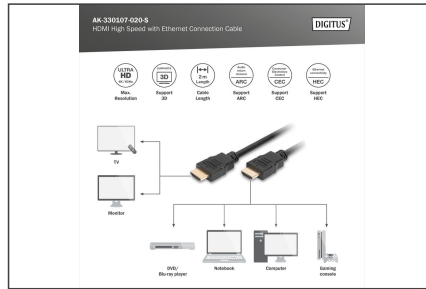

Weitere Anwendungsbilder:

Sicherheitshinweise

- Beim Ein- und Ausstecken fassen Sie Kabel ausschließlich am Stecker und ziehen nicht direkt am Kabel.
- Kabel dürfen nicht scharf geknickt oder in engen Winkeln gebogen werden, da dies die inneren Drähte beschädigen und zu Ausfällen führen kann.
- Achten Sie darauf, dass die Kabel nicht unter Zugbelastung stehen, da dies die Isolierung und die Leitungen im Inneren des Kabels beschädigen kann.
- Stellen Sie sicher, dass Kabel nicht in Bereichen verlegt werden, in denen sie leicht mechanisch beschädigt werden können.
- Kabel sollten nicht in Umgebungen mit extrem hohen oder sehr niedrigen Temperaturen eingesetzt werden. Achten Sie auf die Produktangaben zur maximalen Betriebstemperatur des Kabels
- Überprüfen Sie Kabel regelmäßig auf sichtbare Schäden wie Risse, Knicke oder Anzeichen von Abnutzung. Defekte Kabel sollten sofort ausgetauscht werden, um Ausfälle, Kurzschlüsse oder sogar Stromschläge zu vermeiden.

Verantwortliche Person für die EU

In der EU ansässiger Wirtschaftsbeteiligter, der sicherstellt, dass das Produkt den erforderlichen Vorschriften entspricht.

ASSMANN Electronic GmbH
Auf dem Schüffel 3
Lüdenscheid, Germany
<https://www.assmann.com>
info@assmann.com