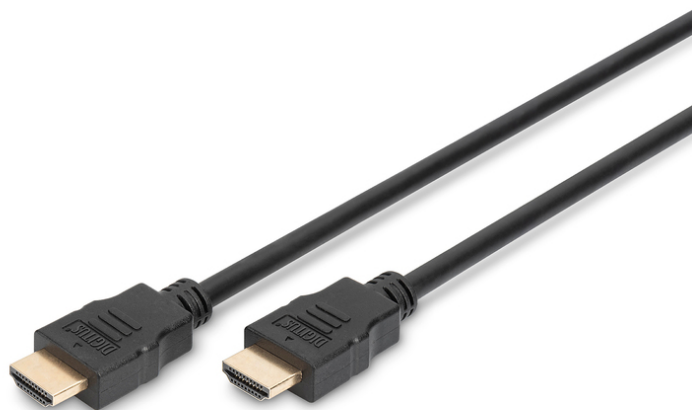

DIGITUS HDMI High Speed mit Ethernet Anschlusskabel

AK-330107-020-S
EAN 4016032290957

HDMI Premium High Speed Verbindungskabel, Typ A St/St, 2.0m, Ultra HD, 4K@60Hz, gold, sw

Mit diesem Kabelstandard unterstützt dieses High Speed HDMI Kabel alle heutigen Anforderungen - von der Wiedergabe hochauflösender UHD 4K Inhalte, auch in 3D, über Zwei-Wege-Audioübertragung (ARC), bis hin zur Steuerung von HDMI Geräten über CEC. Nutzen Sie auch Internetanwendungen über das HDMI Kabel, ohne zusätzlich ein Ethernetkabel anschliessen zu müssen. Mit Lip-Sync gehören zeitversetzte Lippenbewegungen der Vergangenheit an. Außerdem können Sie mit diesem Kabel bis zu 32 Audiokanäle übertragen, sowie die Bildausgabe in 21:9 Cinemascope Format genießen. Holen Sie mehr aus Ihrem Blu-Ray Player, Ihrer Spielekonsole oder Ihrem HD Streamingportal heraus. Vergoldete Kontakte und die dreifache Schirmung des Kabels sorgen für höchste Leitfähigkeit und eine störungsfreie Übertragung.

4K/Ultra HD und 3D tauglich + Ethernet over HDMI

- Unterstützt bis zu 4K / 60Hz
- 3D Unterstützung
- Unterstützt Audio Return Channel (ARC)
- Unterstützt Consumer Electronic Control (CEC)
- Unterstützt Lip-Sync (Audio/Video synchronisation)

- Dolby TrueHD fähig
- Multi Stream Audio/Video Unterstützung
- 21:9 Cinemascope Unterstützung
- 32 Kanal Audio Unterstützung
- Mit Ethernet-Kanal (HEC)
- HDMI 2.0
- Adern Material: CU
- Anschluss 1: HDMI Typ A, Stecker
- Anschluss 2: HDMI Typ A, Stecker
- AWG: 30
- Farbe Anschlüsse: schwarz
- Farbe Kabel: schwarz
- Haube: vergossen
- HDMI Standard: High Speed HDMI mit Ethernet
- HDTV Auflösung max.: 3840 x 2160 Pixel, 60Hz
- HDTV Standard: Ultra HD 4K
- Kontaktoberfläche: vergoldet
- Sortiment: HDMI Kabel
- Verpackung: Polybag
- Länge: 2 m
- AOC - Aktives Optisches Kabel: nein
- Schirmung: dreifache Schirmung