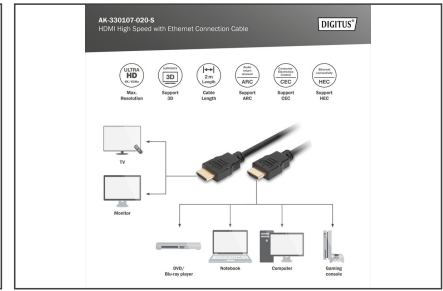

Weitere Anwendungsbilder:

Sicherheitshinweise

- Beim Ein- und Ausstecken fassen Sie Kabel ausschließlich am Stecker und ziehen nicht direkt am Kabel.
- Kabel dürfen nicht scharf geknickt oder in engen Winkeln gebogen werden, da dies die inneren Drähte beschädigen und zu Ausfällen führen kann.
- Achten Sie darauf, dass die Kabel nicht unter Zugbelastung stehen, da dies die Isolierung und die Leitungen im Inneren des Kabels beschädigen kann.
- Stellen Sie sicher, dass Kabel nicht in Bereichen verlegt werden, in denen sie leicht mechanisch beschädigt werden können.
- Kabel sollten nicht in Umgebungen mit extrem hohen oder sehr niedrigen Temperaturen eingesetzt werden. Achten Sie auf die Produktangaben zur maximalen Betriebstemperatur des Kabels
- Überprüfen Sie Kabel regelmäßig auf sichtbare Schäden wie Risse, Knicke oder Anzeichen von Abnutzung. Defekte Kabel sollten sofort ausgetauscht werden, um Ausfälle, Kurzschlüsse oder sogar Stromschläge zu vermeiden.

Verantwortliche Person für die EU

In der EU ansässiger Wirtschaftsbeteiligter, der sicherstellt, dass das Produkt den erforderlichen Vorschriften entspricht.

ASSMANN Electronic GmbH
Auf dem Schüffel 3
Lüdenscheid, Germany
<https://www.assmann.com>
info@assmann.com