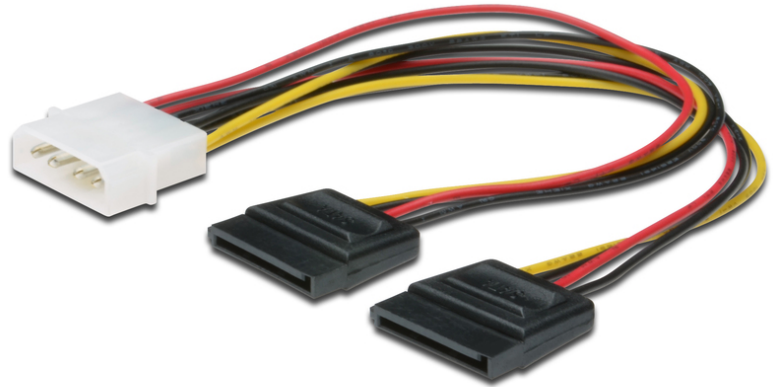

DIGITUS Internes Stromkabel

AK-430400-002-S
EAN 4016032288220

Internes Y-Verteiler Stromkabel 0.2m, IDE - 2x SATA 15pin Steckverbinder

Die meisten SATA-Festplatten benötigen zur Stroversorgung einen speziellen SATA Stromstecker. Bei Netzteilen ohne SATA-Stromanschlüsse helfen diese Adapter. Optimal auch zur Stromverlängerung zu einer SATA-Festplatte.

Sichere Verbindung und Stromversorgung

- Molex 5.25", Stecker <=> 2x SATA 15-pin Buchse
- Adern Material: CU

- Anschluss 1: IDE (5,25") power plug
- Anschluss 2: 2x SATA 15-pin jack
- AWG: 20
- Farbe Anschlüsse: schwarz
- Farbe Kabel: diverse
- Haube: Plastik
- Sortiment: Interne Stromversorgungskabel
- Länge: 0.2 m
- Schirmung: ungeschirmt