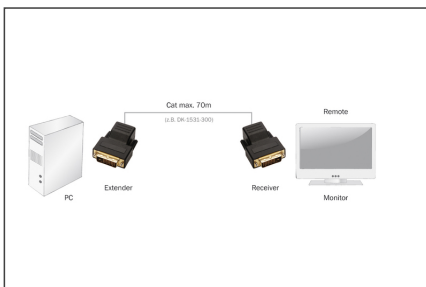

Weitere Anwendungsbilder:

VIDEO VERLÄNGERUNGEN VIDEO EXTENSIONS		M=Meter / meters
HDMI		
DS-54001 (1080i/1080p)	10,0 M	
DS-54001	15,0 M	
DS-54100	20,0 M	
DS-54002 (1080i/1080p/1080i)	20,0 M	
DS-54002 (1080i)	30,0 M	
DS-54100	30,0 M	
VGA		
DS-54001	15,0 M	
DS-54001 (1080i)	10,0 M	
DS-54000	10,0 M	
DS-54000	10,0 M	
DS-54002 (1080i/1080p/1080i)	10,0 M	
DS-54002 (1080i)	10,0 M	
DS-54002 (1080i/1080p/1080i)	10,0 M	
DVI		
DS-54001	10,0 M	
DS-54101	10,0 M