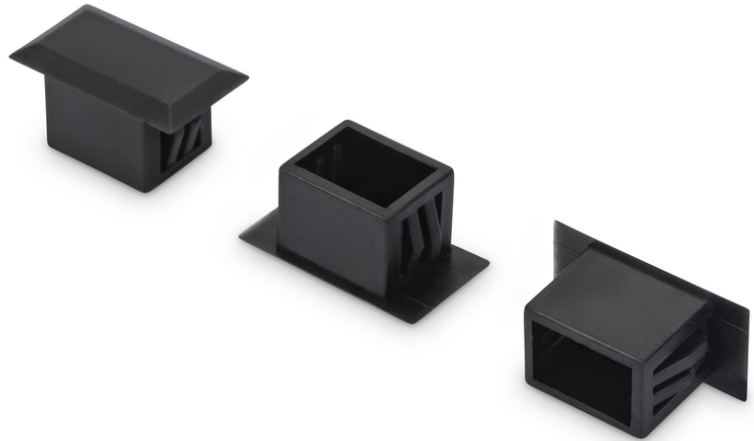

DIGITUS LWL Blindstopfen

AL-BP-LCD
EAN 4016032262879

Blindstopfen für LC duplex VPE 100 Stück

Blindstopfen für LC duplex, VPE 100 Stück

- Zum Verschliessen von nicht benutzten Durchbrüchen

- Vermeidet Staub und Schmutz
- Auslieferung: VPE 100 Stück pro Polybag
- Material: Kunststoff, schwarz

Logistische Daten						
	Anzahl (Stück)	Gewicht (kg)	Tiefe (cm)	Breite (cm)	Höhe (cm)	cm ³
Karton-VPE	200	13,70	50,00	32,00	45,00	72,00
Innen-VPE	1	0,07	3,00	13,00	13,00	507,00
Einzel-VPE	1	0,70	3,00	13,00	13,00	507,00
Netto einzeln ohne VP	0	0,70	0,00	0,00	0,00	0,00