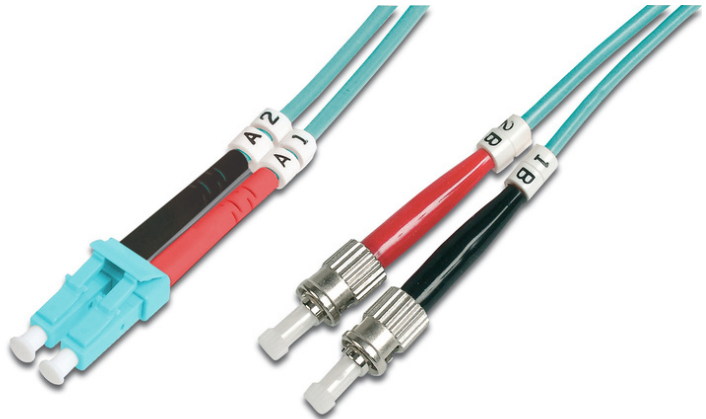

DIGITUS LWL Multimode OM 3 Patchkabel, LC / ST

DK-2531-05/3
EAN 4016032249306

LWL Patchkabel, Duplex, LC zu ST MM OM3 50/125 µ, 5 m

LWL Patchkabel, Duplex, LC zu ST, MM OM3 50/125 µ, 5 m

Zukunftsorientierte Standards und High-End Qualität für Ihr Netzwerk.

- Duplex Kabel
- LSOH
- Stecker mit Keramik Ferrule
- Kabeldurchmesser 2 mm
- Einzeln verpackt mit Messprotokoll
- Anschluss 1: LC

- Anschluss 2: ST
- Art: Multimode
- Farbe Kabel: türkis
- Faser Durchmesser: 50/125µ
- Faser Klasse: OM3
- Haube: zweifarbig
- Kabel Durchmesser: 2 mm
- Kabeltyp: I-VH 2G50/125µ
- Sortiment: Fiber Optic Patchkabel
- Verpackung: DIGITUS Polybag
- Länge: 5 m

Weitere Anwendungsbilder:

Part No.	DK-2531-05/3			
Lenght	5 m			
Cable Type	Duplex MM 50/125		OM3 LSZH	
	END A		END B	
Connector Type	LC		ST	
	LC	ST	LC	ST
Insertion Loss (dB)	0.15	0.16	0.06	0.06
Return Loss (dB)	32.2	36.6	33.6	37
Q.C.	PASS			