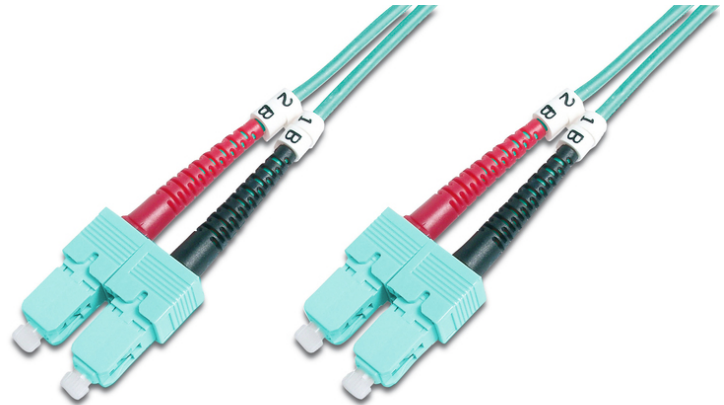

# DIGITUS LWL Multimode OM 3 Patchkabel, SC / SC

DK-2522-05/3  
EAN 4016032248569

**LWL Patchkabel, Duplex, SC zu SC MM OM3 50/125 µ, 5 m**

LWL Patchkabel, Duplex, SC zu SC,MM OM3 50/125 µ, 5 m

**Zukunftsorientierte Standards und High-End Qualität für Ihr Netzwerk.**

- Duplex Kabel
- LSOH
- Stecker mit Keramik Ferrule
- Kabeldurchmesser 2 mm
- Einzeln verpackt mit Messprotokoll
- Anschluss 1: SC

- Anschluss 2: SC
- Art: Multimode
- Farbe Kabel: türkis
- Faser Durchmesser: 50/125µ
- Faser Klasse: OM3
- Haube: zweifarbig
- Kabel Durchmesser: 2 mm
- Kabeltyp: I-VH 2G50/125µ
- Sortiment: Fiber Optic Patchkabel
- Verpackung: DIGITUS Polybag
- Länge: 5 m

**Weitere Anwendungsbilder:**

Part No.	DK-2522-05/3			
Lenght	5 m			
Cable Type	Duplex MM 50/125		OM3 LSZH	
	END A		END B	
Connector Type	SC		SC	
Insertion Loss (dB)	0.25	0.25	0.12	0.18
Return Loss (dB)	31.5	30.2	32.7	34.7
Q.C.	PASS			