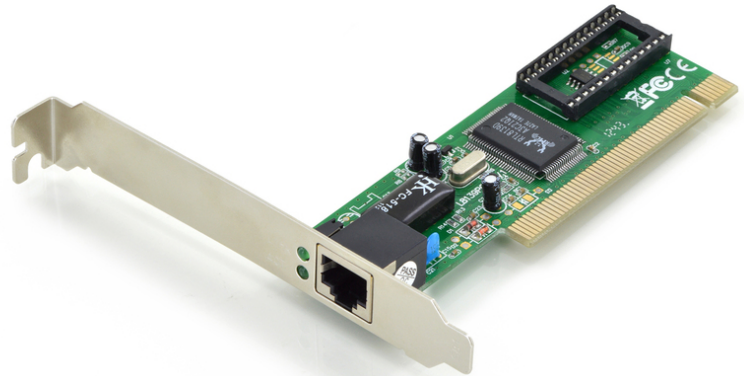

DIGITUS Single Port Fast Ethernet Netzwerkkarte, RJ45, PCI, Realtek Chipsatz

DN-1001J
 EAN 4016032228677

Fast Ethernet PCI Card 32-bit, RTL8139D Chipsatz

Fast Ethernet PCI Card, 32-bit, RTL8139D chipset

Verwandelt den PC in eine Breitband Workstation oder einen Power-Server mit Voll-Duplex Geschwindigkeit

- Realtek-Chipsatz
- IEEE 802.3 und IEEE 802.3u kompatibel
- Unterstützt 20 / 200 Mbps im Voll duplex Modus

- PCI Local Bus Rev.2.1 und 2.2 kompatibel
- Geeignet für alle gängigen Netzwerkumgebungen
- Unterstützt Windows 10, 8, 7, Vista und XP