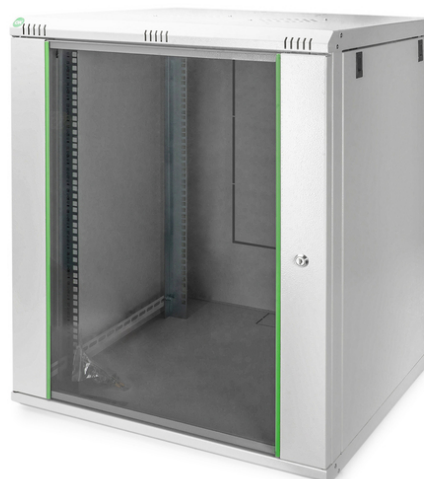

DIGITUS Wandgehäuse Dynamic Basic Serie - 600x600 mm (BxT)

DN-19-16U-6/6-EC
EAN 4016032221760

16HE Wandgehäuse, Dynamic Basic 789x600x600 mm, Farbe Grau (RAL 7035)

Die Netzwerkschränke zur Wandmontage der Dynamic Serie wurden für einen einfachen und besonders kostenoptimierten Netzwerkausbau entwickelt. Dach, Boden und Rückwand eines jeden Schrankes sind mit einem vorgestanzten Kabeleinlass ausgestattet. Für die Aufnahme eines Lüftermoduls wird das Dachchassis ebenfalls mit einem ausgestanzten Bereich versehen. Zwei Paar galvanisierte, mit in beide Richtungen ablesbare Höheneinheiten beschriftete 483 mm (19")-Profilschienen sind im Inneren verbaut. Diese lassen sich in der Tiefe verstellen. Jeder Schrank ist eine robuste Stahlkonstruktion aus bis zu 1,5 mm starkem Stahlblech. Die Farbgebung erfolgt in Form von elektrostatischer Pulverbeschichtung in den Standardfarben Grau (RAL 7035) und Schwarz (RAL 9005). Abnehmbare Seitenwände sowie die abschließ- und abnehmbare Fronttür, verbessern die Zugänglichkeit. Ein Türanschlagswechsel kann vorgenommen werden. Die Wandmontage erfolgt in zwei einfachen Arbeitsschritten: Das mitgelieferte Montageblech wird an die Wand geschraubt und im Anschluss mit dem Gehäuse verbunden.

- 483 mm (19")-Profilschienen an der Vorder- und Rückseite innerhalb des Schrankes montiert, galvanisiert
- 0,8 - 1,2 mm robustes Stahlblech mit hoher Belastbarkeit, pulverbeschichtet
- Dach ist vorbereitet zur Aufnahme eines Lüfterelements (ausgestanzte Aufnahmen)
- Lüftungsschlitze für aktive sowie passive Be- und Entlüftung
- 4 Erdungspunkte (Boden, Seitenteil und Fronttür) mit Schutzkappe
- Einbautiefe für Komponenten min.-max.: 320 - 450 mm
- Breite: 600 mm
- Farbe: lichtgrau, RAL 7035
- Fronttür: Glastür, einflügelig
- HE: 16
- Schranktyp: Wandgehäuse
- Seitenwände: Beidseitig
- Tiefe: 600 mm
- Traglast: 60 kg
- IP Schutzklasse: IP20
- Montiert: ja