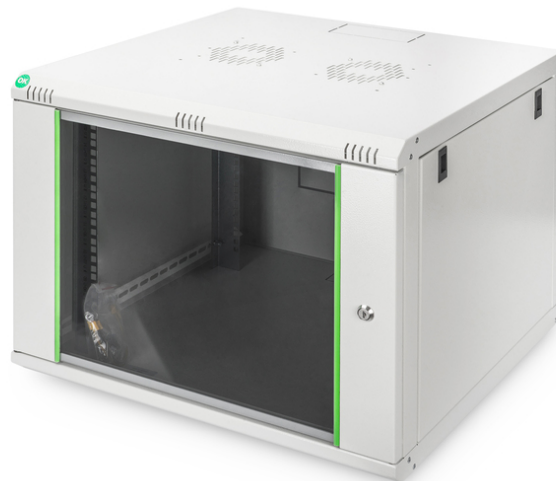

DIGITUS Wandgehäuse Dynamic Basic Serie - 600x600 mm (BxT)

DN-19-07U-6/6-EC
EAN 4016032221739

7HE Wandgehäuse, Dynamic Basic 389x600x600 mm, Farbe Grau (RAL 7035)

Die Netzwerkschränke zur Wandmontage der Dynamic Serie wurden für einen einfachen und besonders kostenoptimierten Netzwerkausbau entwickelt. Dach, Boden und Rückwand eines jeden Schrankes sind mit einem vorgestanzten Kabeleinlass ausgestattet. Für die Aufnahme eines Lüftermoduls wird das Dachchassis ebenfalls mit einem ausgestanzten Bereich versehen. Zwei Paar galvanisierte, mit in beide Richtungen ablesbare Höheneinheiten beschriftete 483 mm (19")-Profilschienen sind im Inneren verbaut. Diese lassen sich in der Tiefe verstellen. Jeder Schrank ist eine robuste Stahlkonstruktion aus bis zu 1,5 mm starkem Stahlblech. Die Farbgebung erfolgt in Form von elektrostatischer Pulverbeschichtung in den Standardfarben Grau (RAL 7035) und Schwarz (RAL 9005). Abnehmbare Seitenwände sowie die abschließ- und abnehmbare Fronttür, verbessern die Zugänglichkeit. Ein Türanschlagswechsel kann vorgenommen werden. Die Wandmontage erfolgt in zwei einfachen Arbeitsschritten: Das mitgelieferte Montageblech wird an die Wand geschraubt und im Anschluss mit dem Gehäuse verbunden.

- 483 mm (19")-Profilschienen sind in der Tiefe verstellbar und mit Markierung der Höheneinheit versehen
- 0,8 - 1,2 mm robustes Stahlblech mit hoher Belastbarkeit, pulverbeschichtet
- Kabelzuführung möglich an Rückseite, Dach und Boden (vorgestanzte Ausbrüche)
- Dach ist vorbereitet zur Aufnahme eines Lüfterelements (ausgestanzte Aufnahmen)
- Lüftungsschlitze für aktive sowie passive Be- und Entlüftung
- 4 Erdungspunkte (Boden, Seitenteil und Fronttür) mit Schutzkappe
- Einbautiefe für Komponenten min.-max.: 320 - 450 mm
- Breite: 600 mm
- Farbe: lichtgrau, RAL 7035
- Fronttür: Glastür, einflügelig
- HE: 7
- Schranktyp: Wandgehäuse
- Seitenwände: Beidseitig
- Tiefe: 600 mm
- Traglast: 60 kg
- IP Schutzklasse: IP20
- Montiert: ja