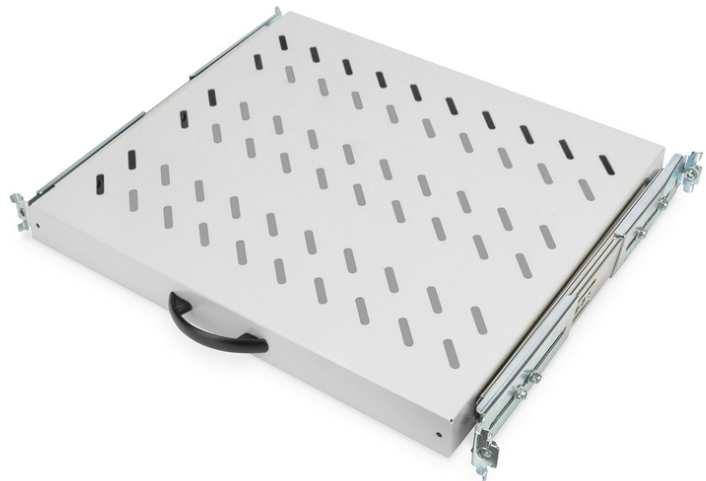

# DIGITUS Ausziehbarer Fachboden für 483 mm (19")-Schränke

DN-19-TRAY-2-600  
EAN 4016032135456

## 1HE ausziehbar. Fachboden für 600 mm Tiefe Schränke 40x485x368 mm, bis 25 kg, grau (RAL 7035)

Die ausziehbaren Fachböden sind einfach an den vier 483 mm (19")-Profilschienen Ihrer 483 mm (19")-Schränke zu installieren. Durch das stabile, perforierte Lochblech mit einer hohen Traglast, sind sie die optimale Tragfläche für Ihre Komponenten. Ein beigelegter Griff kann montiert werden, um den Auszug zu vereinfachen. Die Fachböden sind erhältlich in den Farben Grau (RAL 7035) und Schwarz (RAL 9005).

- Zur Befestigung an den vier 483 mm (19")-Profilschienen
- Ausziehbar, mit Griff
- Stabiles, perforiertes Lochblech

- Lieferung erfolgt komplett mit Befestigungsmaterial
- Einstellbare Montageschienen MIN.-MAX.: 300 - 530 mm
- 4-Punkt Befestigung (vordere- und hintere 19"-Profilschienen)
- Einbau Typ: ausziehbar
- Farbe: lichtgrau, RAL 7035
- HE: 1
- Traglast: 25 kg
- Geeignete Schranktiefe: 600 mm
- Zoll Formfaktor (IEC 60297): 482,6 mm (19")