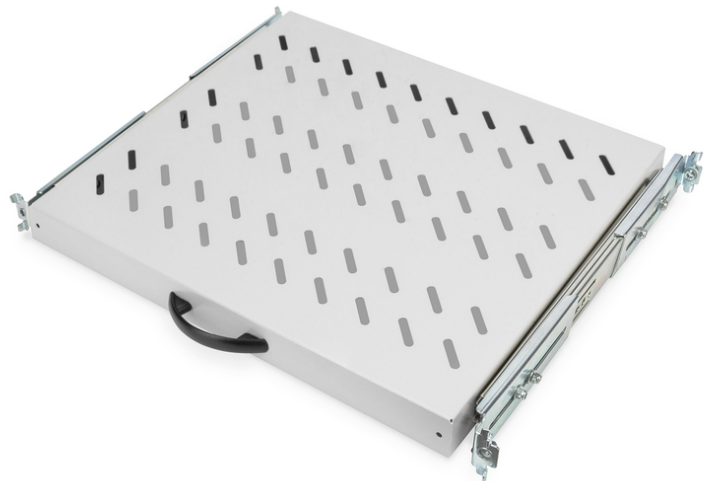

DIGITUS Ausziehbarer Fachboden für 483 mm (19")-Schränke

DN-19-TRAY-2-600
EAN 4016032135456

1HE ausziehbar. Fachboden für 600 mm Tiefe Schränke 40x485x368 mm, bis 25 kg, grau (RAL 7035)

Die ausziehbaren Fachböden sind einfach an den vier 483 mm (19")-Profilschienen Ihrer 483 mm (19")-Schränke zu installieren. Durch das stabile, perforierte Lochblech mit einer hohen Traglast, sind sie die optimale Tragfläche für Ihre Komponenten. Ein beigelegter Griff kann montiert werden, um den Auszug zu vereinfachen. Die Fachböden sind erhältlich in den Farben Grau (RAL 7035) und Schwarz (RAL 9005).

- Zur Befestigung an den vier 483 mm (19")-Profilschienen
- Ausziehbar, mit Griff
- Stabiles, perforiertes Lochblech

- Lieferung erfolgt komplett mit Befestigungsmaterial
- Einstellbare Montageschienen MIN.-MAX.: 300 - 530 mm
- 4-Punkt Befestigung (vordere- und hintere 19"-Profilschienen)
- Einbau Typ: ausziehbar
- Farbe: lichtgrau, RAL 7035
- HE: 1
- Traglast: 25 kg
- Geeignete Schranktiefe: 600 mm
- Zoll Formfaktor (IEC 60297): 482,6 mm (19")

Lieferumfang

- Installations-Set (Schrauben, Käfigmuttern, Unterlegscheiben)
- Griff

Logistische Daten						
	Anzahl (Stück)	Gewicht (kg)	Tiefe (cm)	Breite (cm)	Höhe (cm)	cm ³
Karton-VPE	11	31,10	30,00	50,00	77,00	115,50
Innen-VPE	1	2,83	39,00	51,00	4,30	8.552,70
Einzel-VPE	1	2,83	39,00	51,00	4,30	8.552,70
Netto einzeln ohne VP	0	2,40	36,80	48,50	4,00	7.139,20