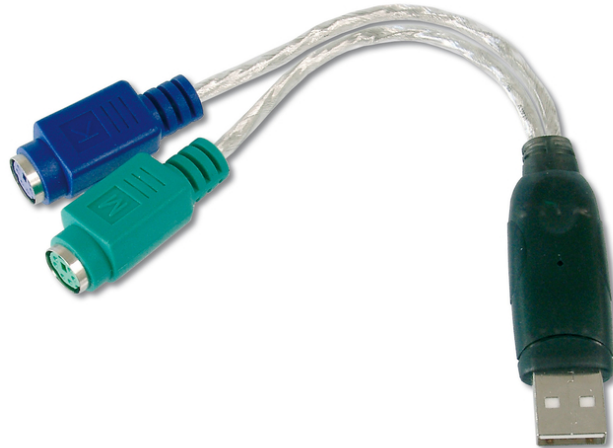

DIGITUS USB - PS/2-Adapter

DA-70118
EAN 4016032117933

USB zu PS/2 Adapter, 2 X Mini-Din 6/F, USB A/M

USB zu PS/2 Adapter, 2 X Mini-Din 6/F, USB A/M

Nutzen Sie Ihre alten Eingabegeräte am USB-Port weiter - dieser Adapter verbindet eine PS/2-Maus und -Tastatur mit einem einzelnen USB-Anschluss.

- Kompatibel zur USB Spezifikation Revision 1.1
- Unterstützt werden PCs und SUN Computer
- 2 x MiniDIN 6-Pin Buchse für PS/2-Maus und -Tastatur

- Stromversorgung der angeschlossenen USB-Geräte über die Schnittstelle
- USB-Verbindung unterstützt Plug & Play
- USB-Anschlusskabel mit USB A-Stecker
- Unterstützt Windows 10, 8.1, 8, 7, Vista, XP und Mac OS 10.x

Lieferumfang

- USB zu PS/2-Adapter

Logistische Daten						
	Anzahl (Stück)	Gewicht (kg)	Tiefe (cm)	Breite (cm)	Höhe (cm)	cm ³
Karton-VPE	80	6,50	50,40	21,30	46,80	50.240,70
Innen-VPE	1	0,07	2,50	11,00	22,50	618,80
Einzel-VPE	1	0,07	18,50	8,50	2,30	361,70
Netto einzeln ohne VP	0	0,03	19,20	0,70	0,70	9,40