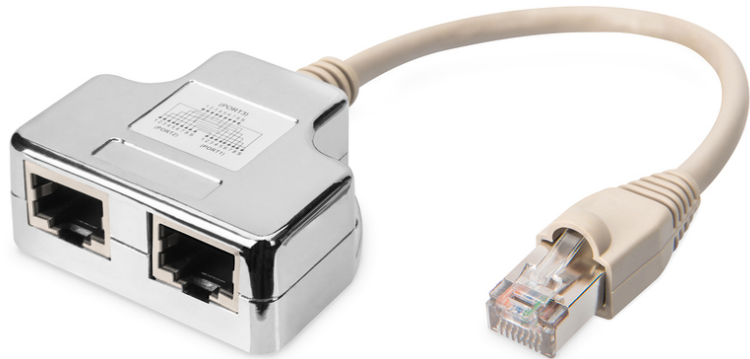

# DIGITUS Patchkabel-Adapter, CAT 5e, geschirmt - 1:1

AT-AGCX2  
 EAN 4016032066590

**CAT 5e, 2x 1:1, Patchkabel-Adapter, geschirmt 2x RJ45-Buchse zu 1x RJ45-Stecker, Länge 0,19 m**

Die geschirmten Patchkabel-Adapter bestehen aus zwei RJ45-Buchsen und einem 0.19 m langem Patchkabel mit RJ45-Stecker. Sie sind erhältlich in verschiedenen Ausführungen, die je nach Pin-Belegung auf den benötigten Anwendungszweck individualisiert sind.

**2x CAT 5e (PC-PC)**

- 2x RJ45-Buchse zu 1x RJ45-Stecker
- Patchkabel verfügt über Knickschutztülle mit Zugentlastung und Rasthebelschutz
- Pin-Belegung: 1-1:2-2:3-3:4-1:5-2:6-6:7-3:8-6

Logistische Daten						
	Anzahl (Stück)	Gewicht (kg)	Tiefe (cm)	Breite (cm)	Höhe (cm)	cm <sup>3</sup>
Karton-VPE	250	13,10	43,00	38,50	27,00	44.698,50
Innen-VPE	50	2,62	12,00	30,00	32,00	11,50
Einzel-VPE	10	0,05	2,50	9,00	27,00	607,50
Netto einzeln ohne VP	0	0,04	2,00	7,00	20,50	287,00