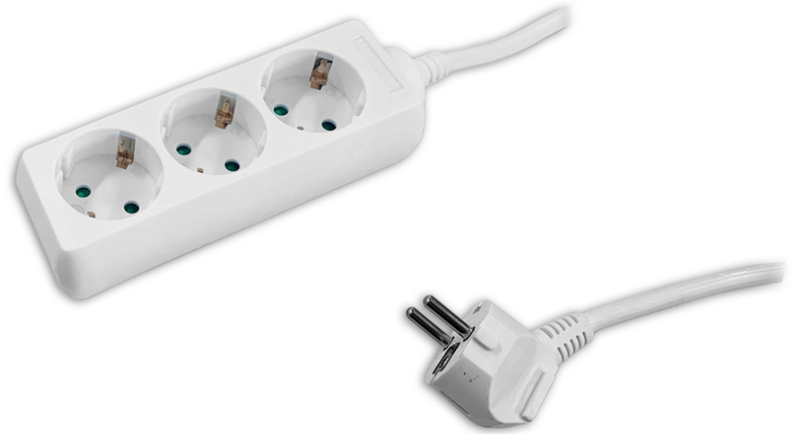

# V-TAC V-TAC 3-fach Office Steckdosenleiste, weiß

ASL-3-W-3M-VT  
EAN 3800157643269

## Steckdosenleiste 3 fach Weiß SKU 8755, 3m Kabel, o.Schalter

- 3x Schutzkontakt-Steckdosen in 45°-Anordnung, auch für Winkelstecker geeignet
- Kindersicherung: Kunststoffabdeckungen verschließen die Kontakte der Steckdose
- Kunststoff Gehäuse

- Kabellänge: 3 m
- Eingangsspannung: AC 250V 50/60Hz
- Ausgangsleistung: 3680W, 16A max.
- Abmessungen: L 150 x B 45 x H 40 mm
- Gewicht: 480 g
- Farbe: weiß

Logistische Daten						
	Anzahl (Stück)	Gewicht (kg)	Tiefe (cm)	Breite (cm)	Höhe (cm)	cm <sup>3</sup>
Karton-VPE	30	0,00	0,00	0,00	0,00	0,00
Innen-VPE	0	0,00	0,00	0,00	0,00	0,00
Einzel-VPE	1	0,48	0,00	0,00	0,00	0,00
Netto einzeln ohne VP	0	0,48	0,00	0,00	0,00	0,00