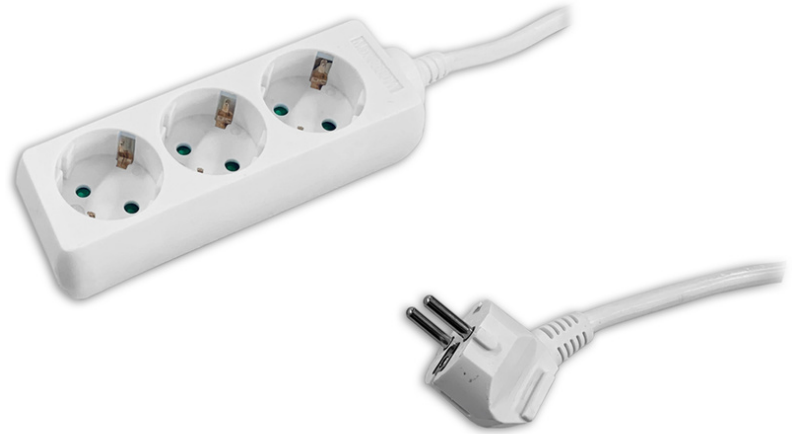

# V-TAC V-TAC 3-fach Office Steckdosenleiste, weiß

ASL-3-W-VT  
EAN 3800157643252

## Steckdosenleiste 3 fach Weiß SKU 8754,1,5m Kabel,o.Schalter

- 4x Schutzkontakt-Steckdosen in 45°-Anordnung, auch für Winkelstecker geeignet
- Kindersicherung: Kunststoffabdeckungen verschließen die Kontakte der Steckdose
- Kunststoff Gehäuse

- Kabellänge: 3 m
- Eingangsspannung: AC 250V 50/60Hz
- Ausgangsleistung: 3680W, 16A max.
- Abmessungen: L 190 x B 45 x H 40 mm
- Gewicht: 520 g
- Farbe: weiß

Logistische Daten						
	Anzahl (Stück)	Gewicht (kg)	Tiefe (cm)	Breite (cm)	Höhe (cm)	cm <sup>3</sup>
Karton-VPE	40	0,00	0,00	0,00	0,00	0,00
Innen-VPE	0	0,00	0,00	0,00	0,00	0,00
Einzel-VPE	1	0,32	0,00	0,00	0,00	0,00
Netto einzeln ohne VP	0	0,32	0,00	0,00	0,00	0,00