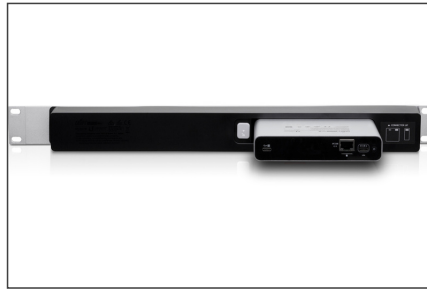

Verantwortliche Person für die EU

In der EU ansässiger Wirtschaftsbeteiligter, der sicherstellt, dass das Produkt den erforderlichen Vorschriften entspricht.

Discomp s.r.o
Dopravni 1218/2a
Plzen, Czech Republic
<https://www.discomp.cz/>
info@discomp.cz